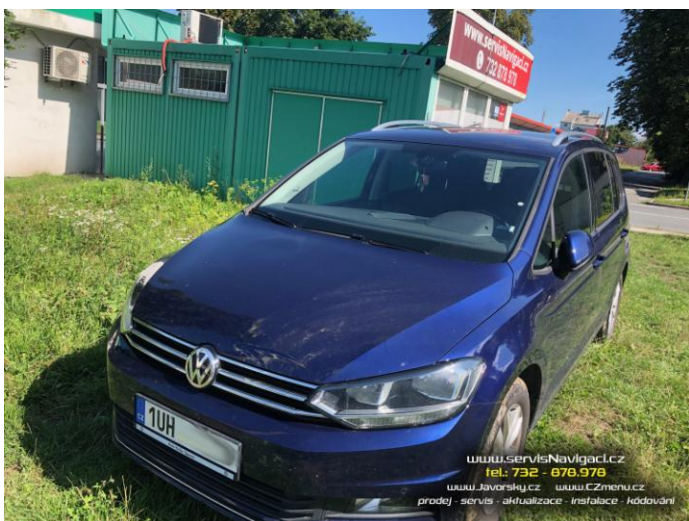

15.10.2021 Aktualizace + zrcadlení Discover Media ve VW Touran 2017

Nová majitelka vozu si přijela na úpravy. Deaktivován systém Start/Stop. Aktualizován firmware Discover na poslední verzi. Aktivováno zrcadlení obsahu mobilu pomocí Android Auto i Apple CarPlay. Instalována nejnovější mapa Evropy. Celkový čas instalace cca 3 hodiny.