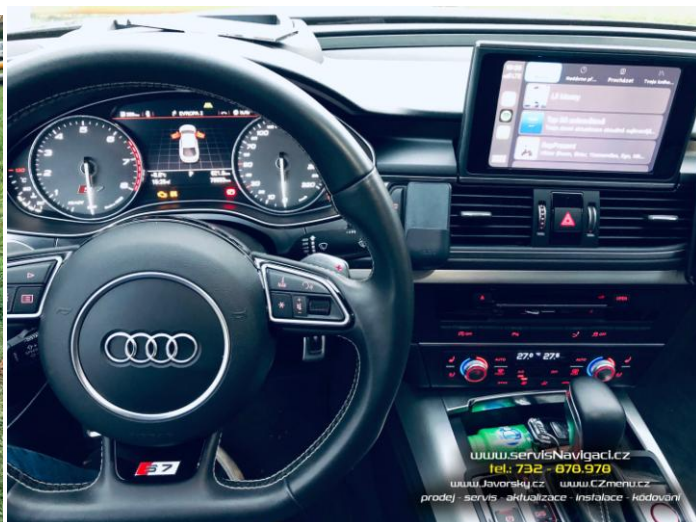

2.7.2021 Odblok + úpravy + zrcadlení MMI MIB2 v Audi S7 2017

Automobil přivezen z Německa přijel na úpravy. Aktualizován firmware systému MMI na poslední verzi. Instalována nejnovější mapa Evropy. Aktivováno zrcadlení mobilního telefonu CarPlay/MirrorLink/Android Auto. Spárováno s mobilem zákazníka a nastaveny všechny potřebné parametry v mobilu. Otočen režim systému Start/Stop. Odblokován obraz médií a televize. Doplněno protočení rafiček po klíčku, zobrazení stopek a teploty oleje, možnost zavření kufru tlačítkem z místa řidiče i pomocí dálkového ovladače. Celkový čas instalace cca 3 hodiny.