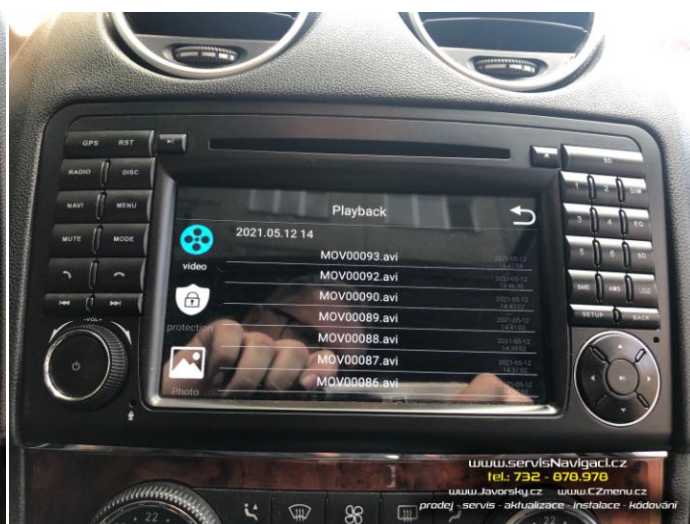

8.6.2021 Montáž couvací + DVR kamery do Mercedes ML 2008

Majitel vozu byl u nás nedávno na výměnu rádia za multimédia, a nyní přijel na montáž parkovací i přední kamer. Demontována část interiéru a protaženy potřebné kabely. Do prostoru lampičky nad RZ zabudována zadní parkovací kamera. Přední nahrávací kamera přilepena na sklo. Vše odzkoušeno a funkční. U tohoto modelu přední kamery je možno ji ovládat, popř. i prohlížet nahraná videa přímo v autorádiu. Celkový čas instalace 5 hodin.