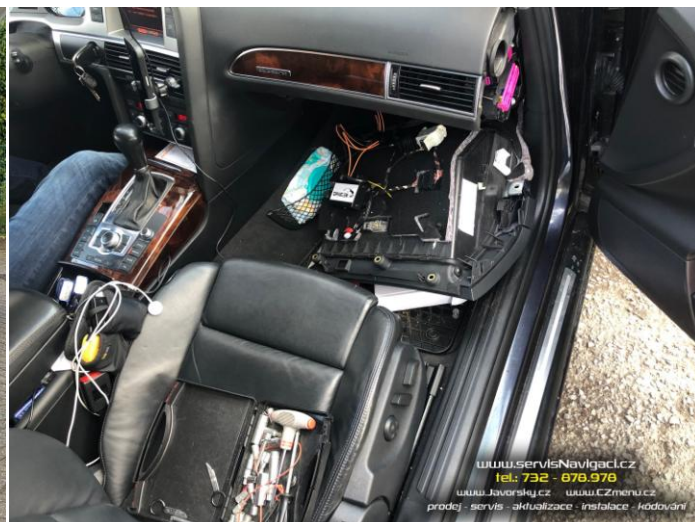

**6.4.2021** Montáž Bluetooth Audio modulu k MMI 2G v Audi A6 2007

Nový majitel vozu přijel s požadavkem na možnost přehrávání hudby z mobilu přes Bluetooth a zabudovaná handsfree tuto funkci ještě nepodporovala. Doplněn speciální modul pro rozšíření možnosti přehrávání přes Bluetooth Audio. Pro telefonování je nadále využívána tovární handsfree, a mobil je současně připojen i jako zdroj hudby v médiích. Samozřejmostí je ovládání přes originální MMI systém. Součástí modulu je i tzv. Aux vstup, je tedy možno připojit mobil pro poslech hudby i přes kabel a 3,5" jack konektor. Celkový čas instalace cca hodina.