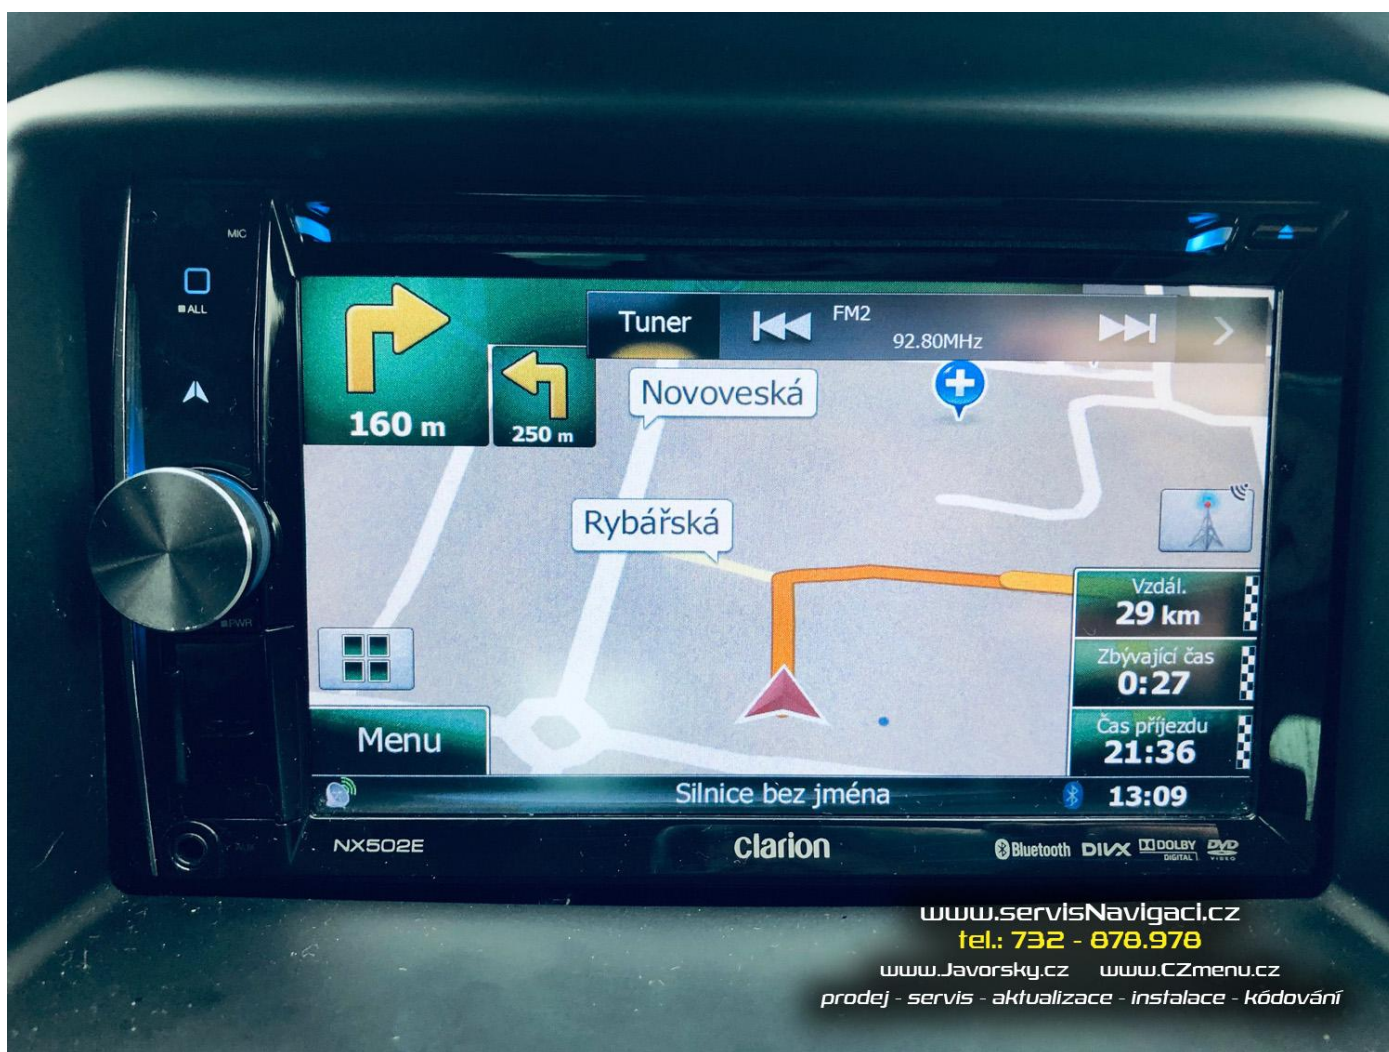

22.2.2021 Aktualizace navigace Clarion NX 502 E v Hyundai iX 35 2012

Zákaznice přijela na aktualizaci map. Aktualizován firmware Clarion na poslední verzi. Aktualizován software Primo na poslední verzi. Instalována nejnovější mapa Evropy. Celkový čas instalace cca hodina.