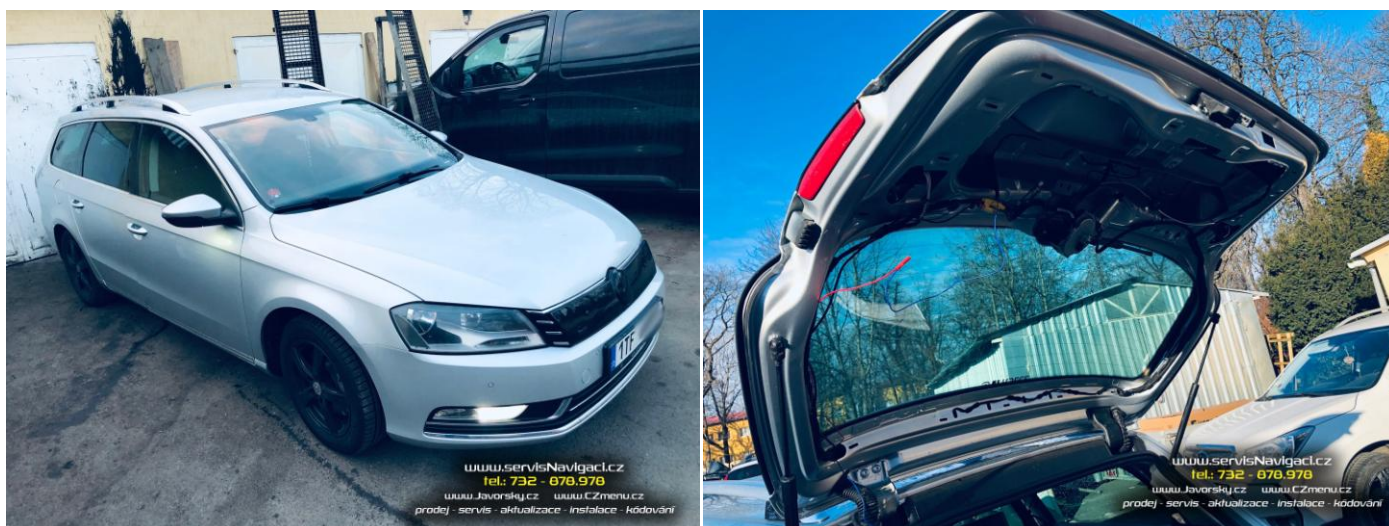

13.1.2021 Parkovací kamera + zrcadlení mobilu ve Volkswagen Passat 2008

Zákazník se rozhodl pro inovaci možností multimédií ve voze. Původní rádio demontováno, a nahrazeno moderním systémem RNS s podporou Bluetooth handsfree a zrcadlení mobilu pomocí Apple CarPlay. Rovněž provedena instalace parkovací kamery. Vzhledem k nestandardnímu upevnění pátých dveří je u tohoto typu vozu (stejně jako i u stejně starých Škodovek v kombi...) nutno kompletně odstrojit interiér včetně střechy, aby bylo možno rozpojit gumové průchodky do pátých dveří, a proto je zde čas na montáž výrazně náročnější... Vše protaženo, propojeno, nakódováno a funkční. Celkový čas instalace cca 12 hodin.