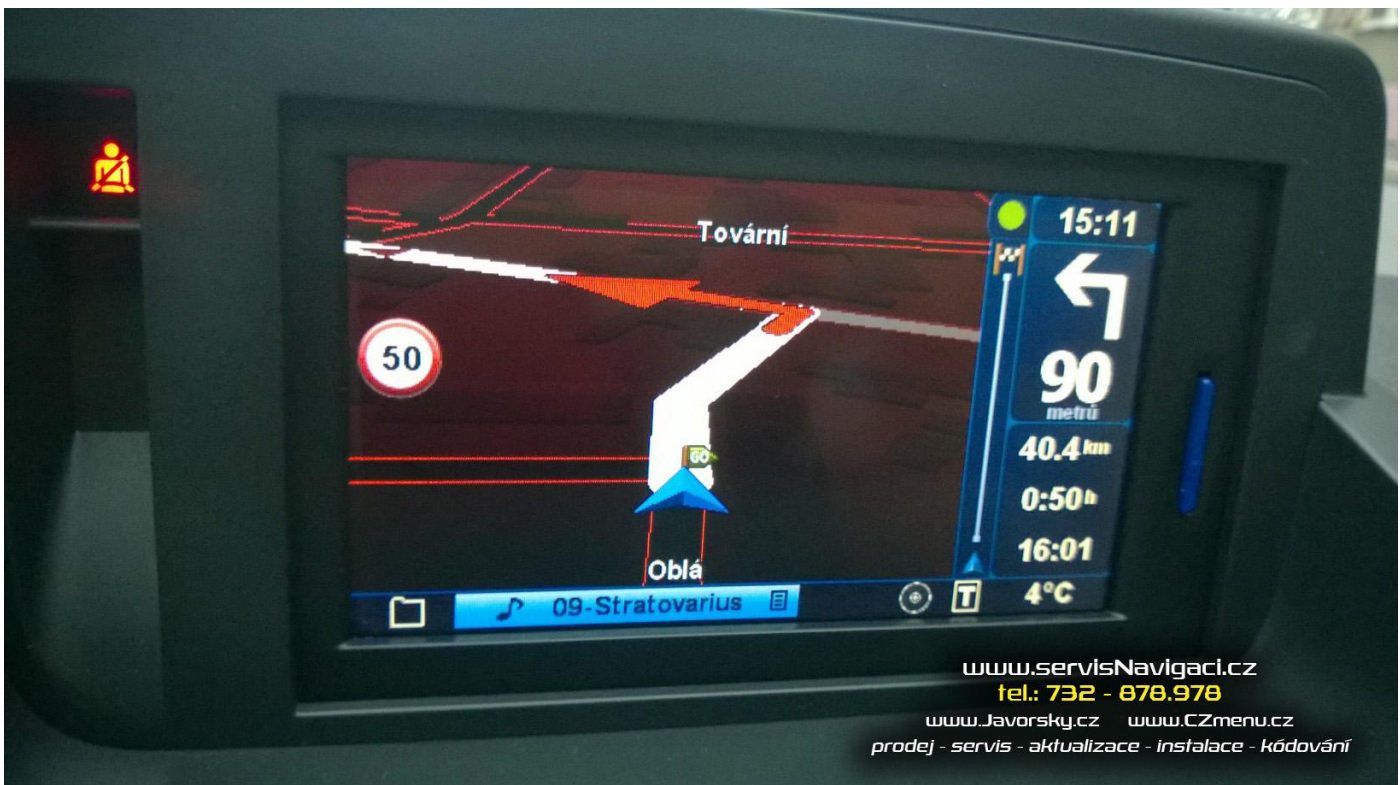

27.11.2020 Aktualizace navigace TomTom v Renault Megane 2009

Majitel vozu přijel opět na aktualizaci navigace. Aktualizován navcore TomTom na poslední verzi. Instalována nejnovější mapa Evropy. Celkový čas instalace cca 2 hodiny.