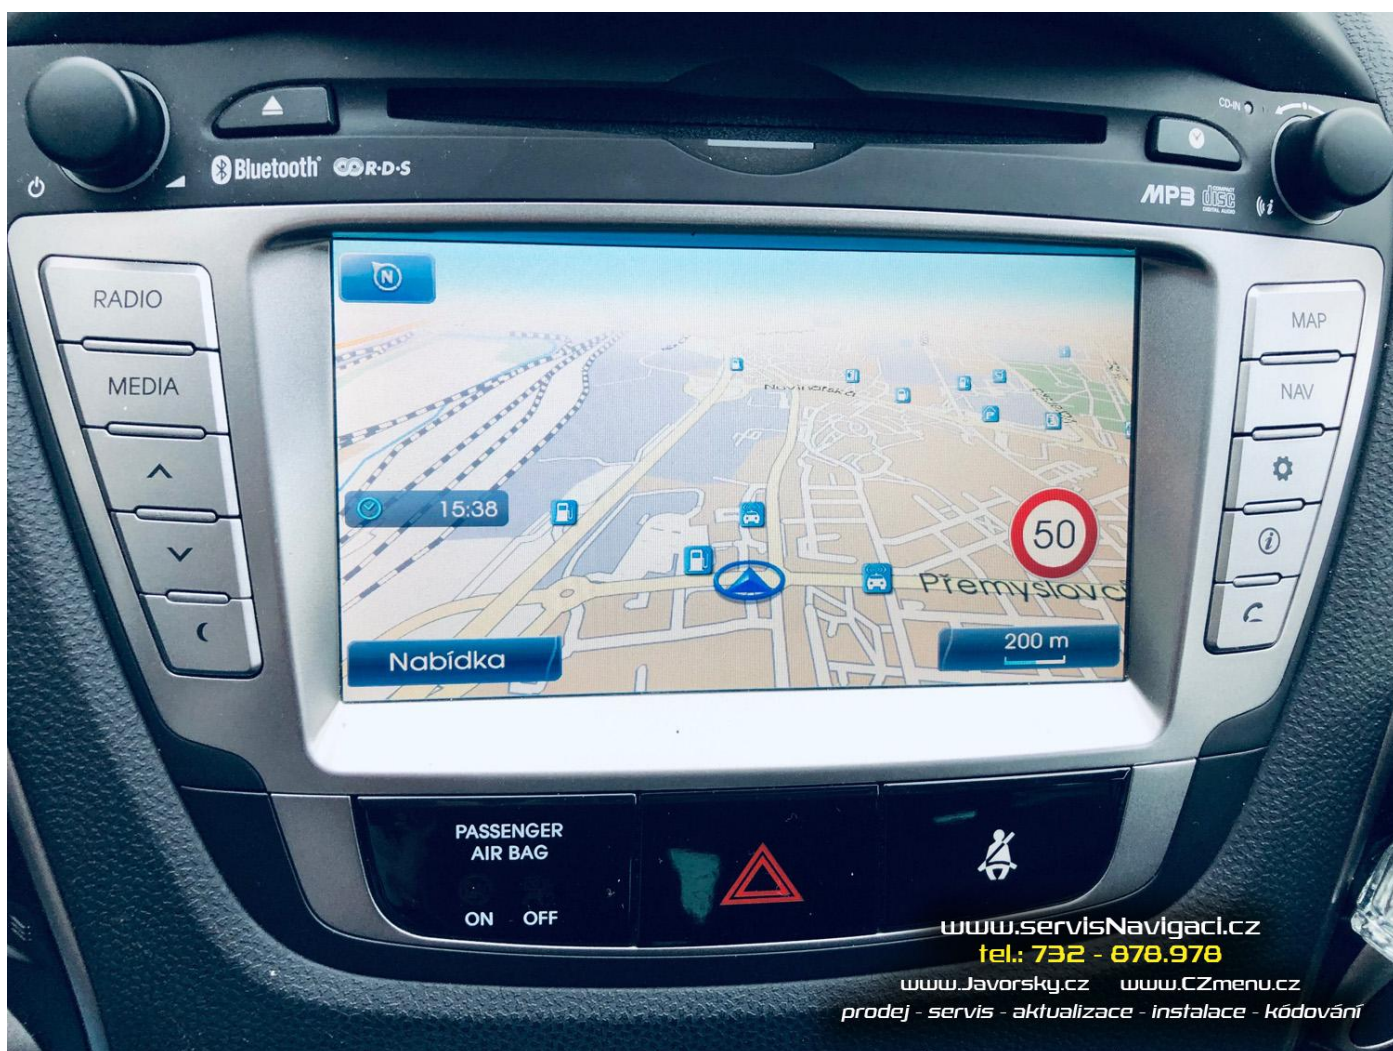

2.11.2020 Aktualizace navigace GEN1 v Hyundai iX 35 2012

Nový majitel vozu přijel na aktualizaci. Aktualizován firmware systému Gen1 na poslední verzi. Instalována nejnovější mapa Evropy. Celkový čas instalace cca 4 hodiny.