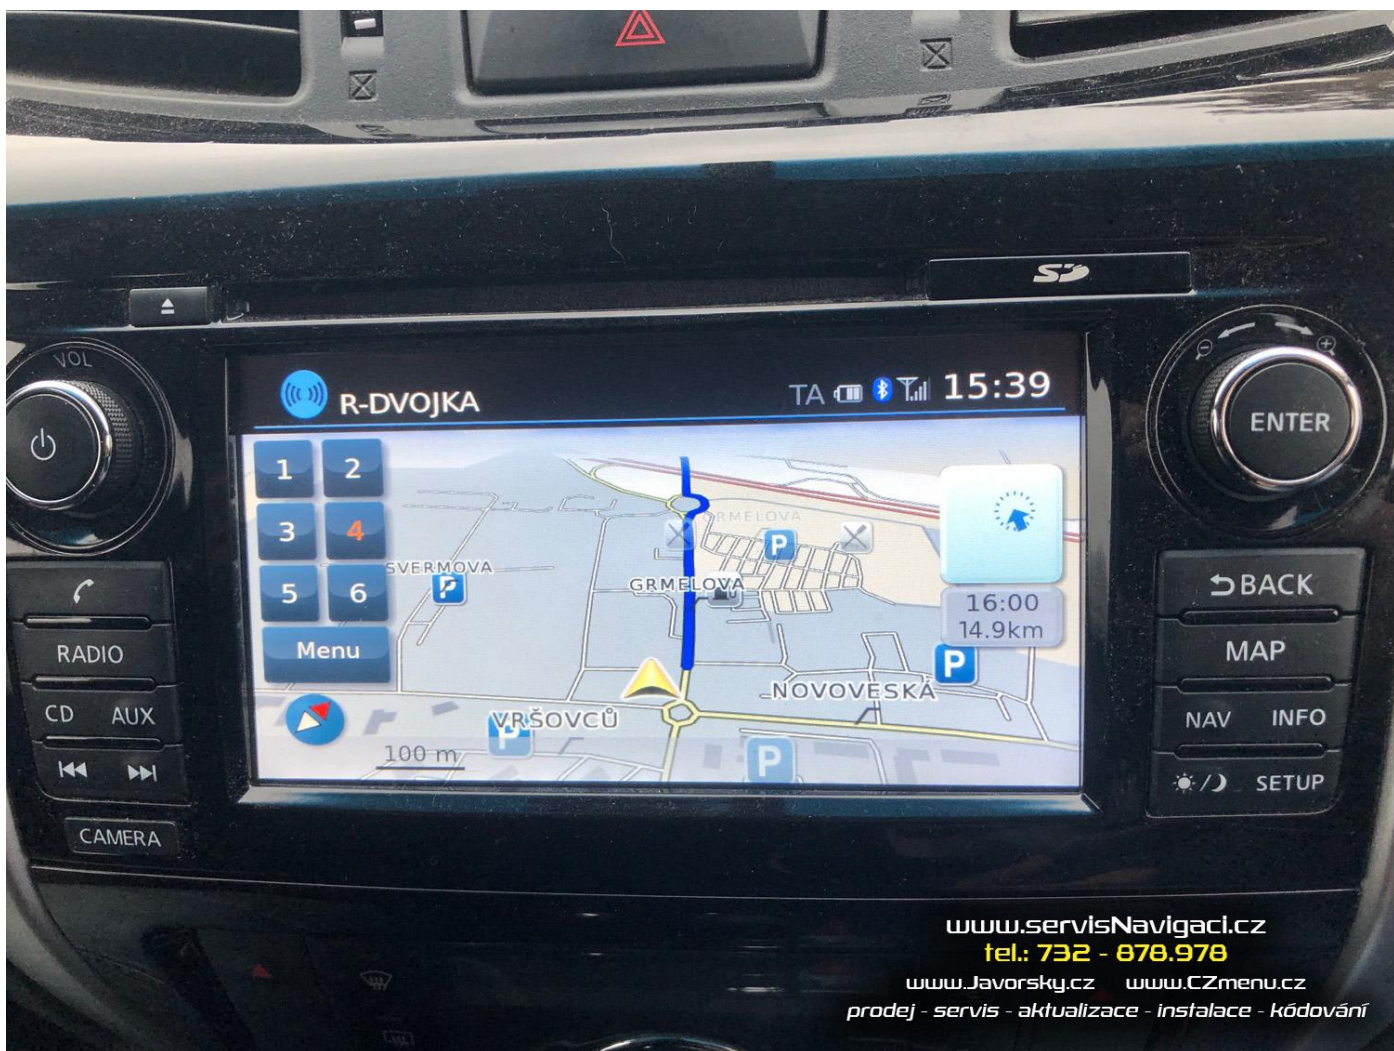

22.10.2020 Aktualizace navigace Connect 3 v Nissan Navara 2015

Majitel vozu přijel na aktualizaci navigace. Objednána a vložena paměťová karta s nejnovější mapou Evropy. Celkový čas instalace cca hodina.