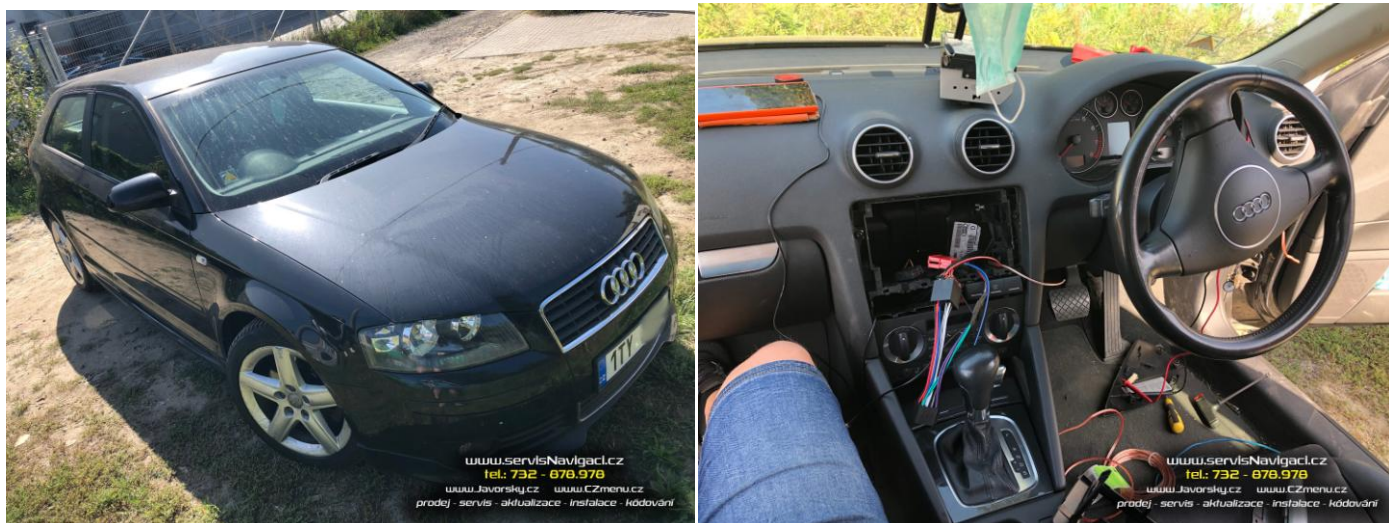

30.9.2020 Instalace navigace HEVXM 7010G do Audi A3 2004

Po delší době přijelo opět auto s volantem na špatné straně. Zákazník si ze staršího auta nechal navigaci, a chtěl ji namontovat do nového auta, které si pořídil. Doplněna anténa pro navigaci a redukce na kabely, a provedena montáž. Aktualizovány nejnovější mapy Evropy. Celkový čas instalace cca 2 hodiny.