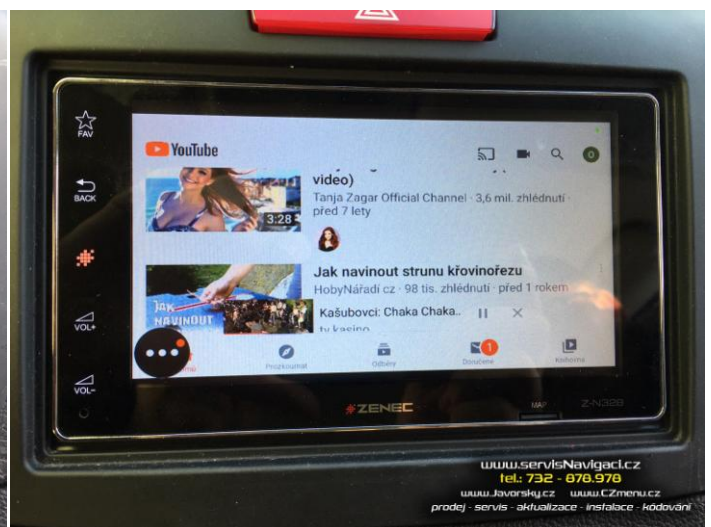

15.7.2020 Instalace + zrcadlení Zenec Z-N 328 v Honda CR-V 2012

Zákazník byl u nás s autem před časem na aktualizaci mapy. Teď přijel s nefunkčním původním Zenecem, oprava už nebyla rentabilní, a tedy se rozhodl pro výměnu za nový model. Původní Zenec demontován, doplněna nová kabeláž atd., a namontován nový Zenec. Aktualizován firmware iGO Nextgen na poslední verzi. Instalována nejnovější mapa Evropy. Spárováno s mobilem zákazníka, a zprovozněno i zrcadlení displeje mobilu na rádiu. Celkový čas instalace cca 7 hodin.