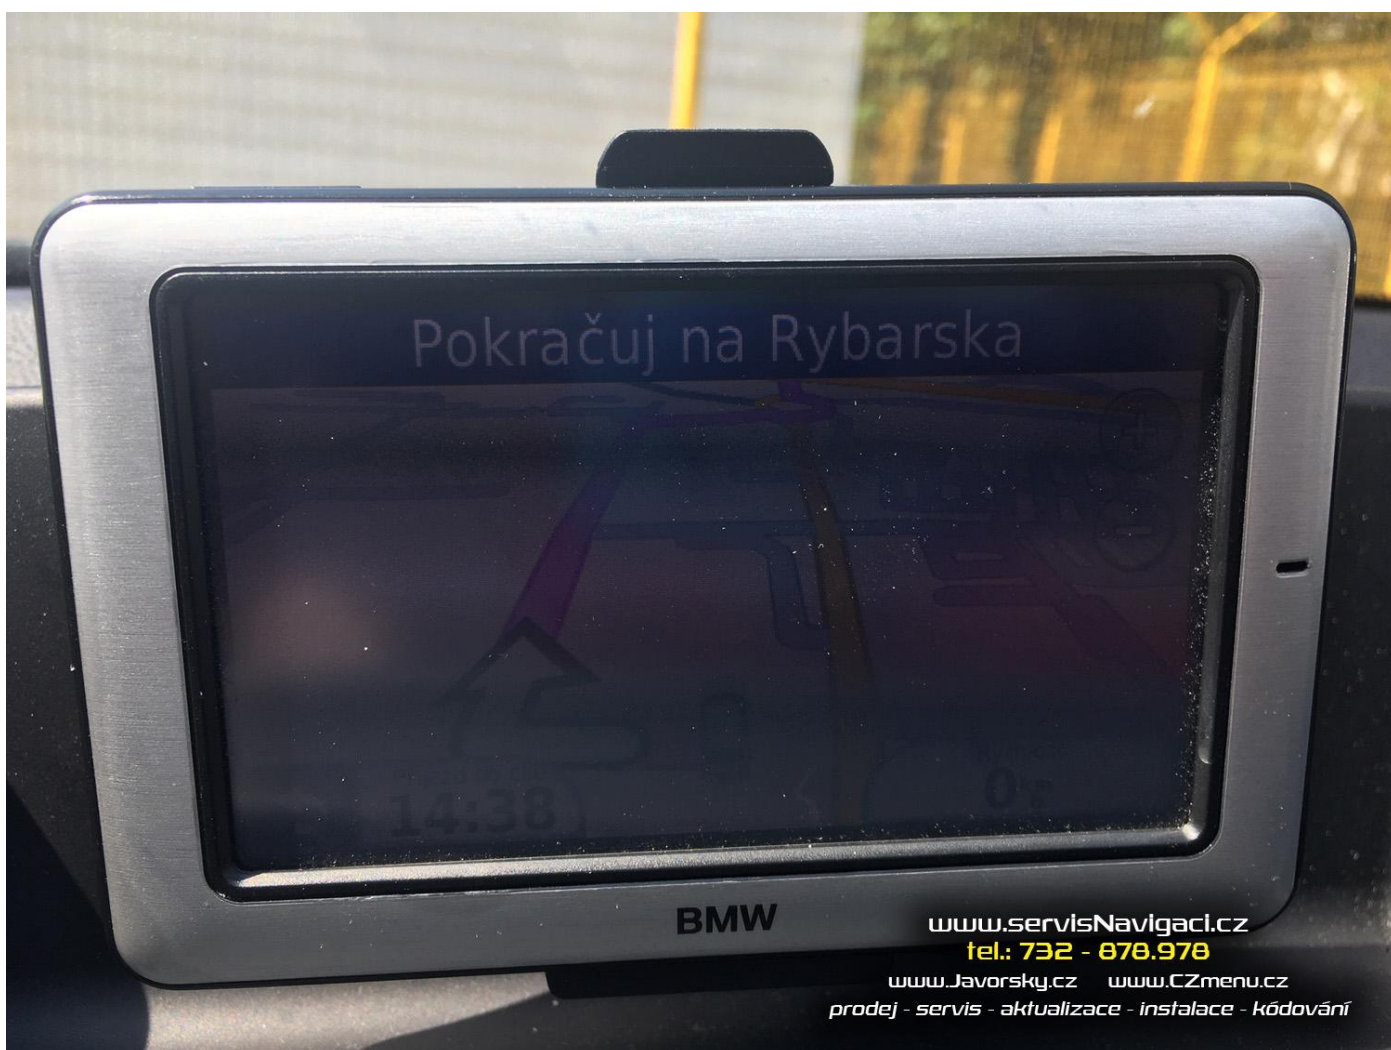

25.5.2020 Čeština + aktualizace navigace Garmin Nüvi v BMW 114 2007

Nový majitel vozu přijel s ne tak často viděnou kombinací navigace Garmin (v designu BMW...), zabudovanou původně německým dealerem BMW před předáním auta prvním majiteli. Aktualizován firmware Garmin na poslední verzi. Instalována čeština včetně českých hlasových pokynů navigace. Instalována nejnovější mapa Evropy. Celkový čas instalace cca 2 hodiny.