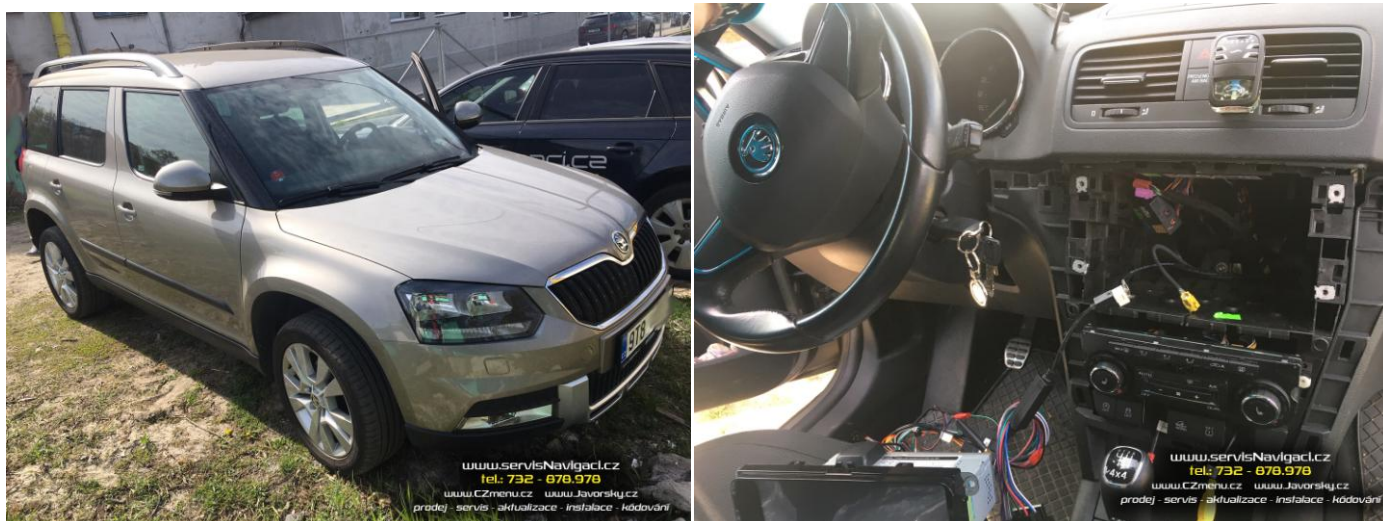

**7.5.2020** Montáž čínského multimediálního systému do Škoda Yeti 2016

Majitel vyměnil starší vůz za nový, a ze staršího si nechal i dokoupené „rádio“, které chtěl vyměnit do nového auta. Původní autorádio demontováno, doplněna GPS anténa a potřebné redukce a kabeláže. Provedena montáž, a poté spárování s mobilem zákazníka. Celkový čas instalace cca 3 hodiny.