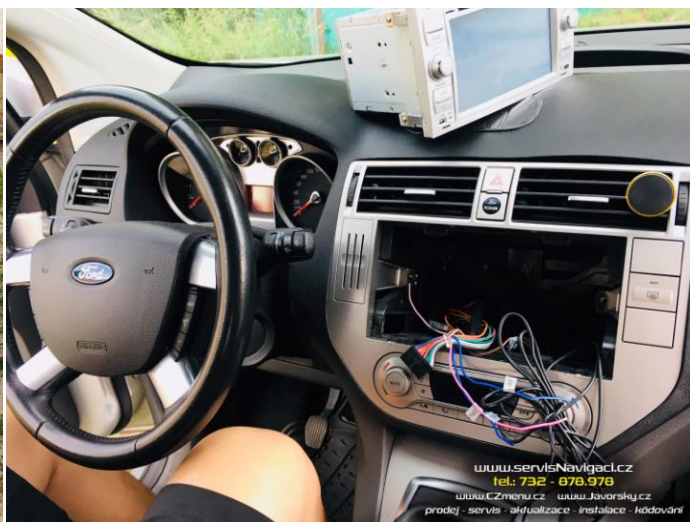

2.4.2020 Montáž 2DIN systému + zadní kamery ve Ford Kuga 2010

Zákazník se rozhodl pro inovaci multimediálních možností, z Číny si objednal „něco“, a přijel na montáž. Stávající rádio demontováno. Doplněna anténa GPS, couvací kamera a potřebné redukce, a provedena montáž nového. Aktualizována navigace Primo na poslední verzi, a doplněno i české prostředí a hlas navigace. Namísto přibalené mapy Hong Kongu instalována nejnovější mapa Evropy :-). Celkový čas instalace cca 4 hodiny.