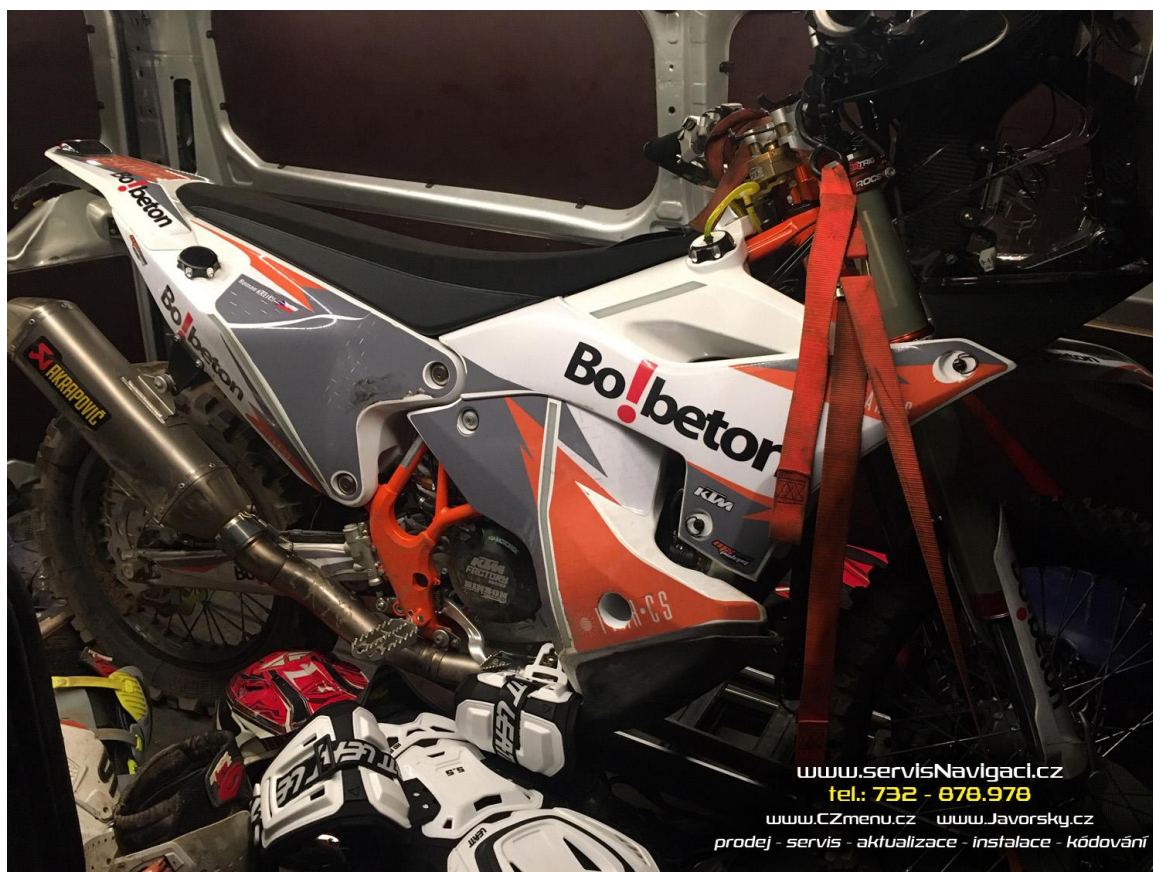

7.1.2020 Oprava + aktualizace Garmin Nuvi 200 na KTM 450 Rally

Odstartoval další ročník Rally Dakar, tak jsme, samozřejmě co se navigace týče, připravili motorku Romana Krejčího :-). Opravena nefunkční (ostravsky řečeno „dobitá...“) navigace Garmin. Aktualizována nejnovější mapa + připravená mapa závodu. Celkový čas instalace cca 3 hodiny.