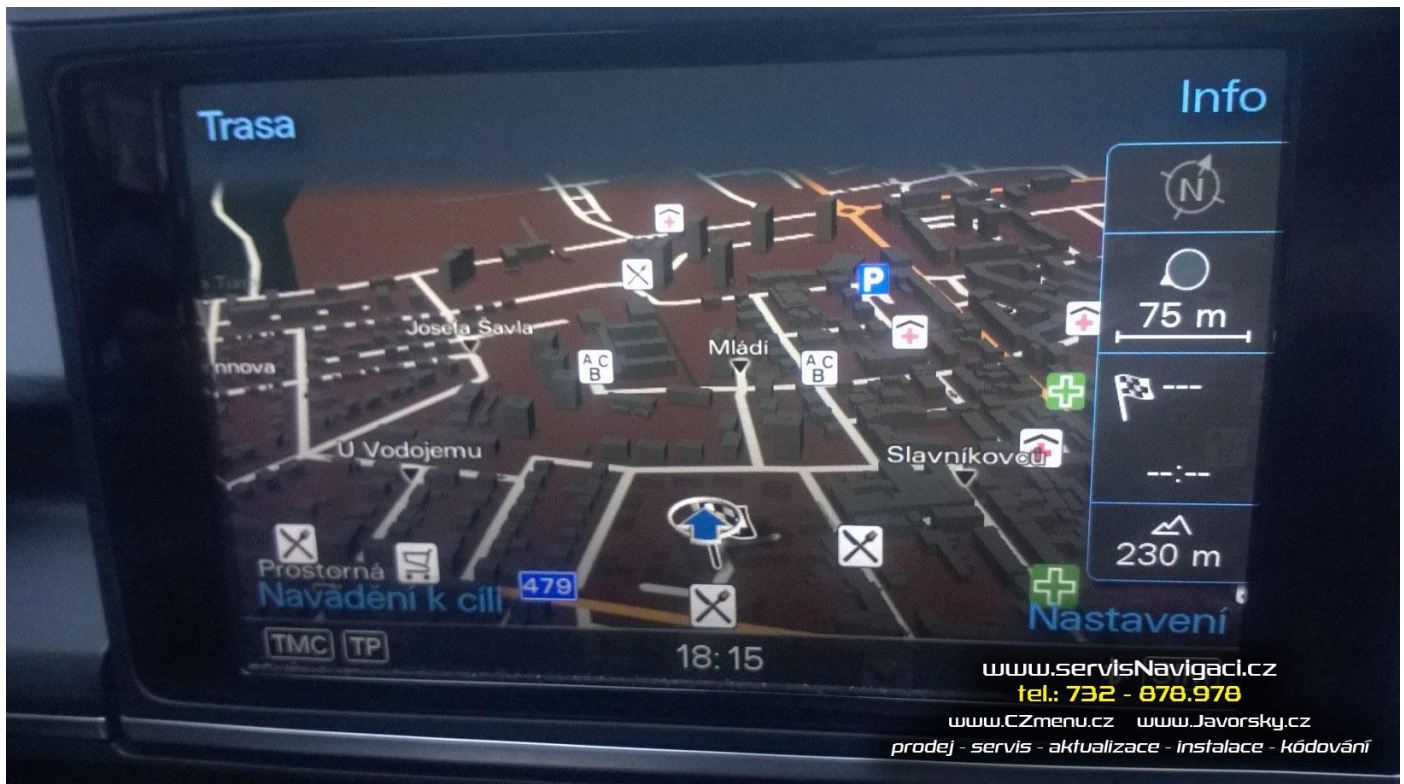

20.11.2019 Start/Stop + odblok + mapy MMI 3G+ v Audi A7 2010

Nový majitel vozu přijel na úpravy. Aktualizován firmware MMI na poslední verzi. Otočen režim systému Start/Stop. Odblokován obraz médií. Aktivováno protočení rafiček po klíčku. Doplněno přisvětlení do zatáček a denní svícení zadními světly. Instalována nejnovější mapa Evropy, nově s podporou zobrazení 3D budov a reálných staveb. Aktivováno zavírání pátých dveří tlačítkem z místa řidiče i pomocí dálkového ovladače. Celkový čas instalace cca 4 hodiny..