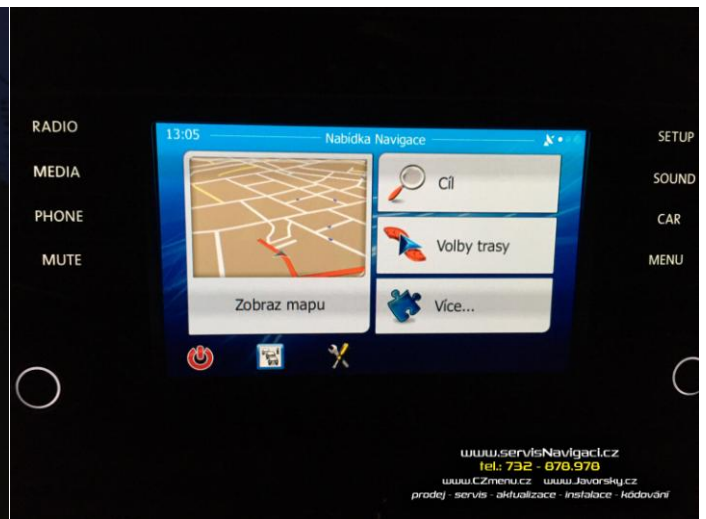

**26.9.2019** Instalace kamery a navigace Adaptiv do Volkswagen Golf 2017

Nový majitel vozu bez navigace se rozhodl pro její doplnění, i pro dodělaní couvací kamery. Aby vše fungovalo na továrním displeji, byl použit modul Adaptiv, který se umí integrovat do originálního systému Composition, a tedy vše zůstává původní. Doplněna anténa GPS, mikrofon pro Handsfree a externí USB konektor pro média. Instalována couvací kamera. Aktualizován software Primo na poslední verzi. Provedena aktualizace nejnovějších map Evropy. Celkový čas instalace cca 12 hodin.