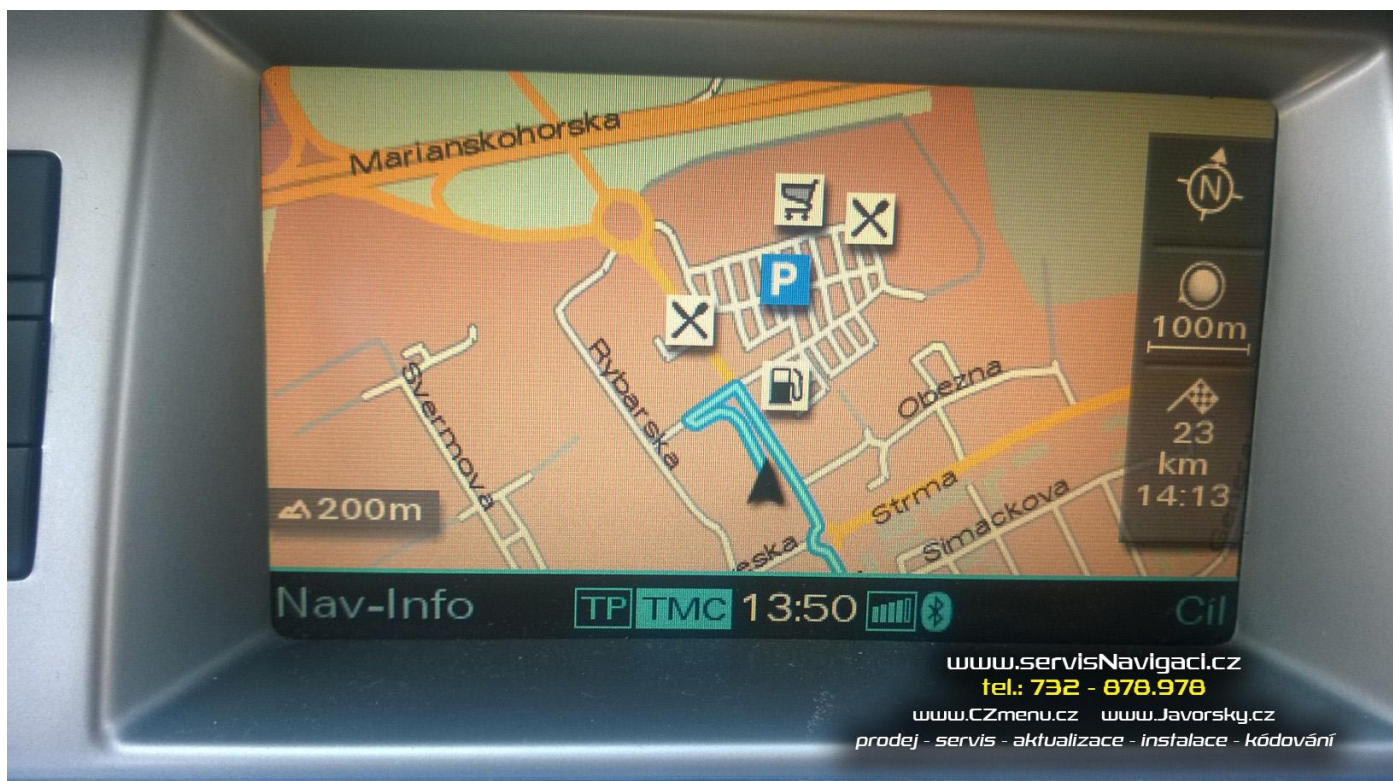

9.9.2019 Čeština + aktualizace navigace MMI 2G v Audi A6 2006

Nový majitel vozu přijel na úpravy. Aktualizován firmware MMI na poslední verzi. Instalována čeština, včetně českých hlasových pokynů navigace. Doplněno zobrazení stavu baterie a hladiny oleje, a logo S6 na displeji. Vloženo DVD s nejnovější mapou Evropy. Celkový čas instalace cca 4 hodiny.