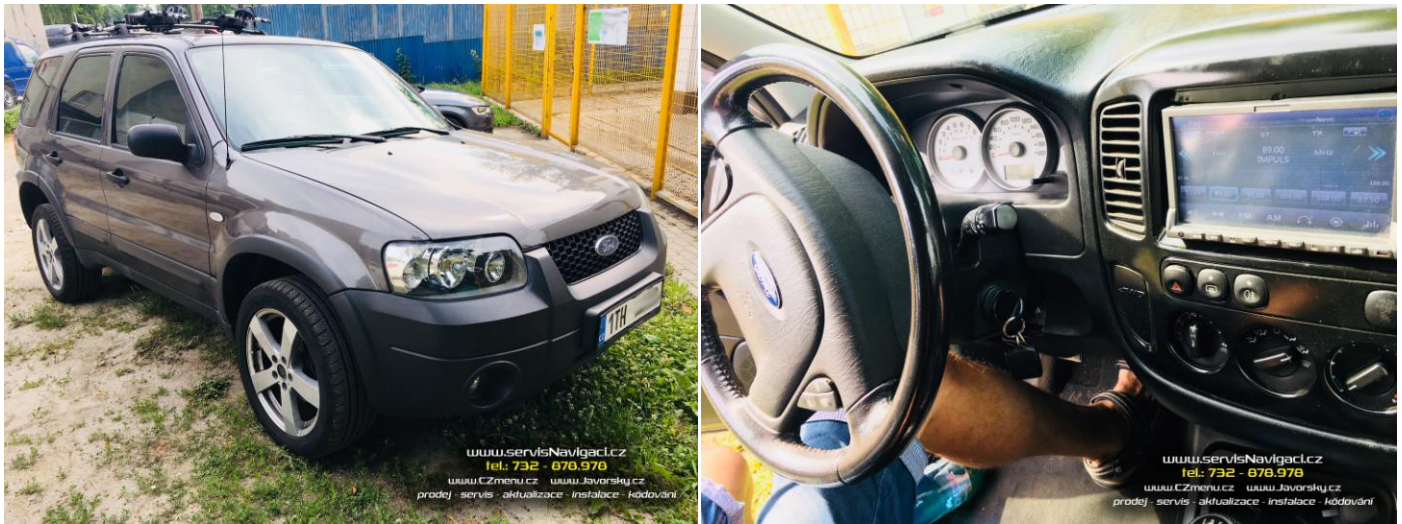

4.9.2019 Aktualizace čínské navigace s iGO ve Ford Maverick 2002

Nový majitel vozu přijel na aktualizaci map. Aktualizován firmware iGO na poslední verzi. Instalována nejnovější mapa Evropy. Celkový čas instalace cca 2 hodiny.