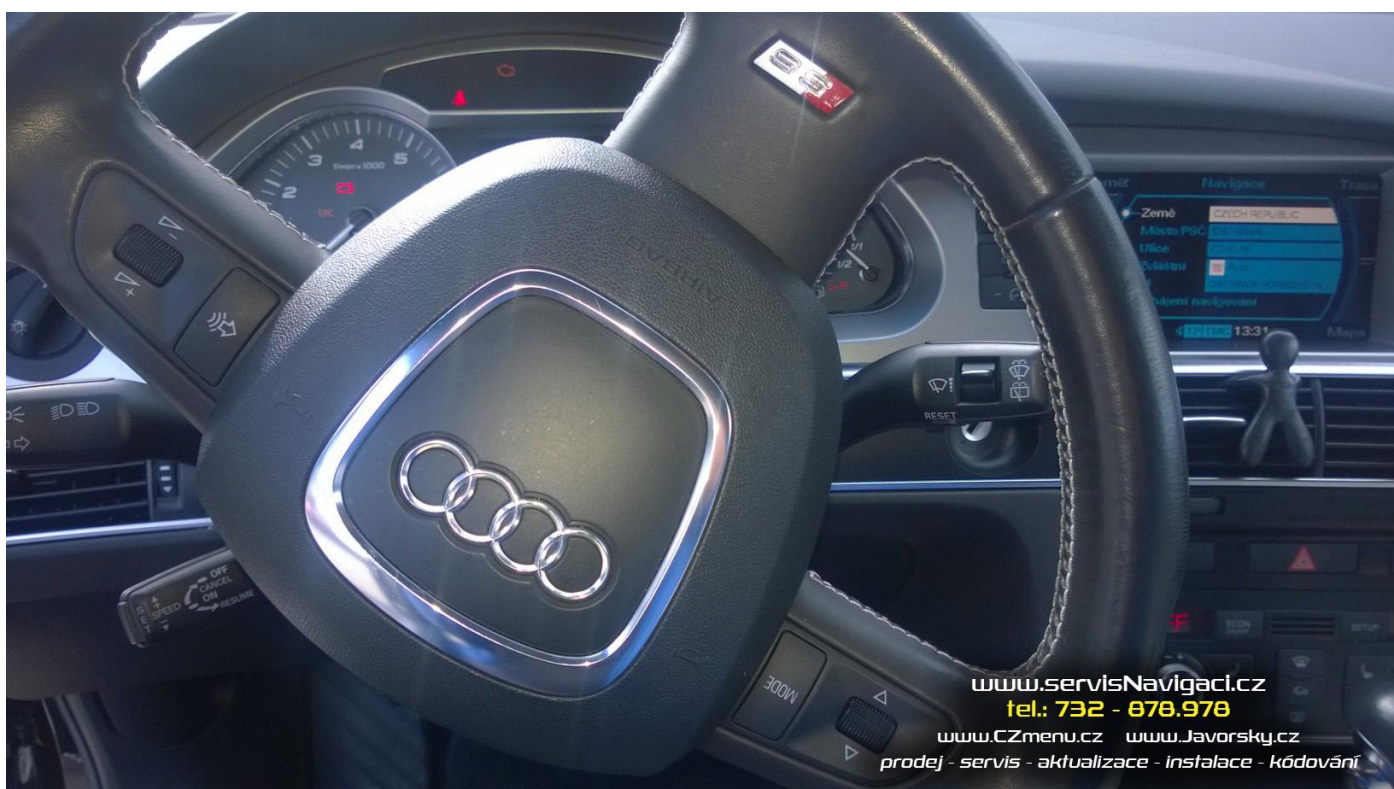

1.8.2019 Čeština + aktualizace MMI 2G v Audi S6 2004

Zákazník si z Německa přivezl vysněný S model, a přijel na úpravy. Aktualizován firmware MMI na poslední verzi. Instalována čeština, včetně českých hlasových pokynů navigace. Vloženo DVD s nejnovější mapou Evropy. Nastaveno denní svícení, ukazatel stavu baterie a oleje na velkém displeji. Celkový čas instalace cca 4 hodiny.