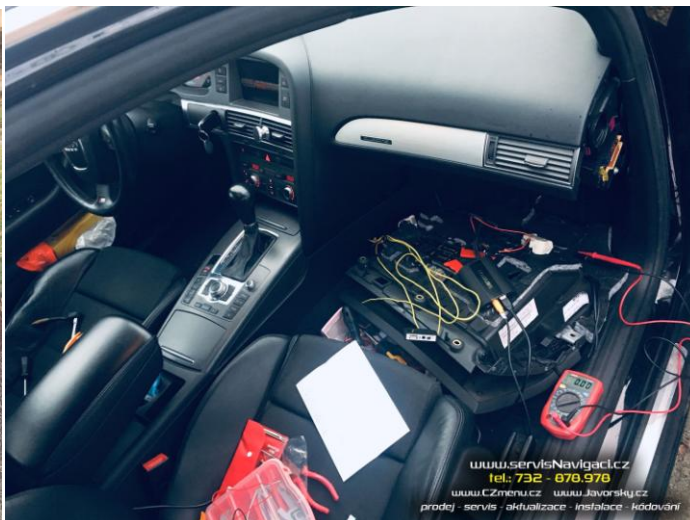

14.3.2019 Montáž Bluetooth rozhraní k MMI 2G v Audi A6 2007

Majitel vozu přijel na doplnění o možnost přehrávání hudby a Spotify přes Bluetooth do auta. Instalován mikrofon a nová gateway s podporou jak přehrávání hudby, tak i s možností využití jako Bluetooth handsfree. Celkový čas instalace cca 6 hodin.