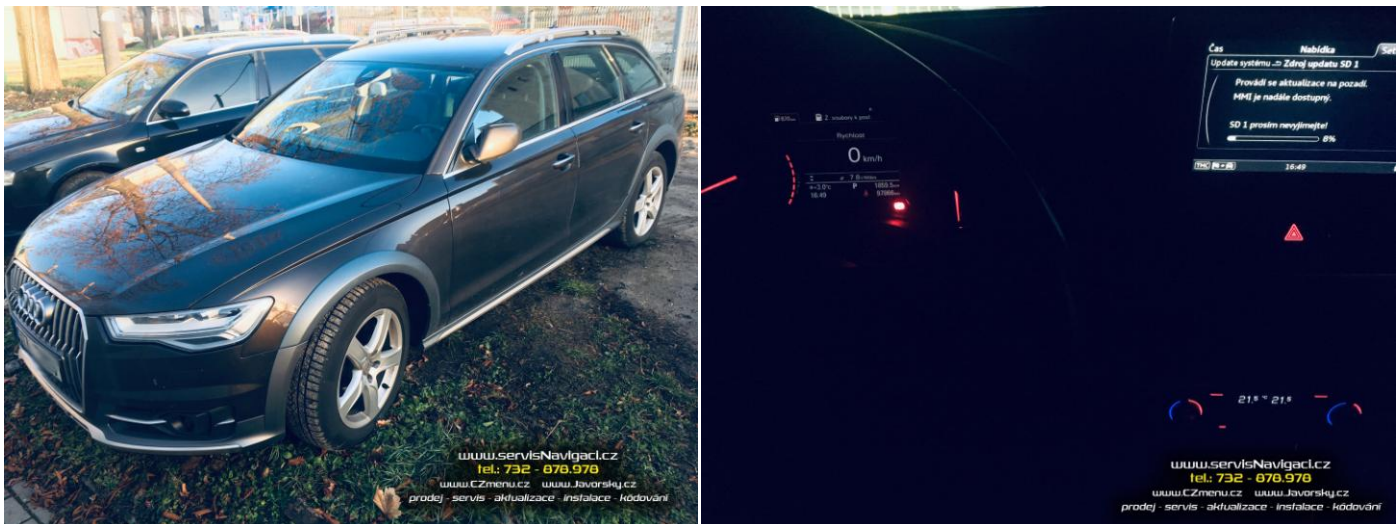

12.12.2018 Start/Stop + odblok + mapy MMI MIB2 v Audi A6 Allroad 2015

Spokojený majitel vozu přijel na update systému a drobné úpravy. Otočen režim systému Start/Stop. Aktivováno zavírání pátých dveří tlačítkem z místa řidiče i pomoci dálkového ovladače. Doplněna možnost nasvícení východí vzdálenosti adaptivního tempomatu, prodloužen interval zásahu asistenta jízdních pruhů. Aktivováno denní svícení zadními světlomety. Odblokován obraz médií. Instalována nejnovější mapa Evropy. Celkový čas instalace cca 6 hodin.