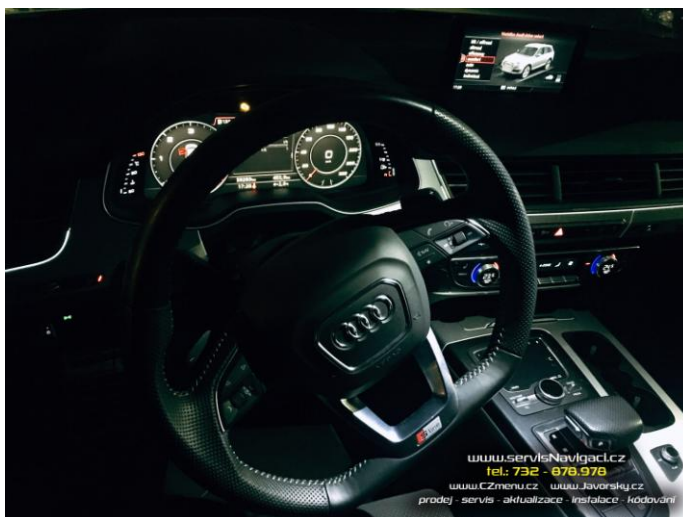

**3.12.2018** Start/Stop + odblok + mapy MMI MIB2 v Audi Q7 2016

Zákazník přijel na aktualizaci a úpravy. Deaktivován systém Start/Stop. Odblokován obraz médií. Nastaveno protočení rafiček po klíčku. Instalována nejnovější mapa Evropy. Celkový čas instalace cca 3 hodiny.