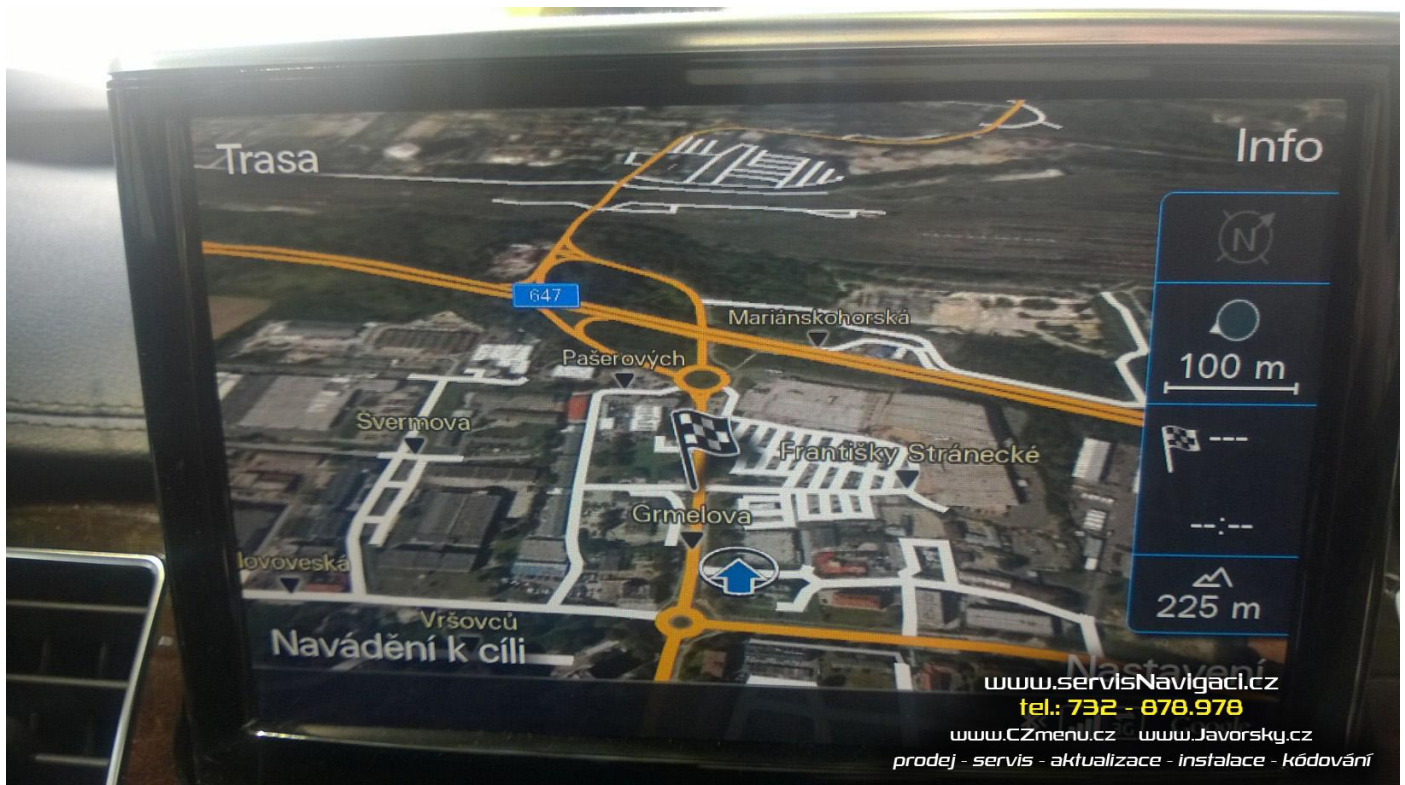

1.11.2018 Odblok + Google + Start/Stop + aktualizace MMI 3G+ v Audi A8 2014

Nový majitel vozu přijel na úpravy. Aktualizován firmware MMI na poslední verzi. Deaktivován systém Start/Stop. Odblokován obraz médií. Aktivováno zavírání kufru tlačítkem z místa řidiče, i pomocí dálkového ovladače. Doplněny chybějící funkce (výchozí vzdálenost adaptivního tempomatu, prodloužení asistenta jízdních pruhů, Instalována nejnovější mapa Evropy, nově s podporou Google pohledu a online vyhledávání. Celkový čas instalace cca 3 hodiny.