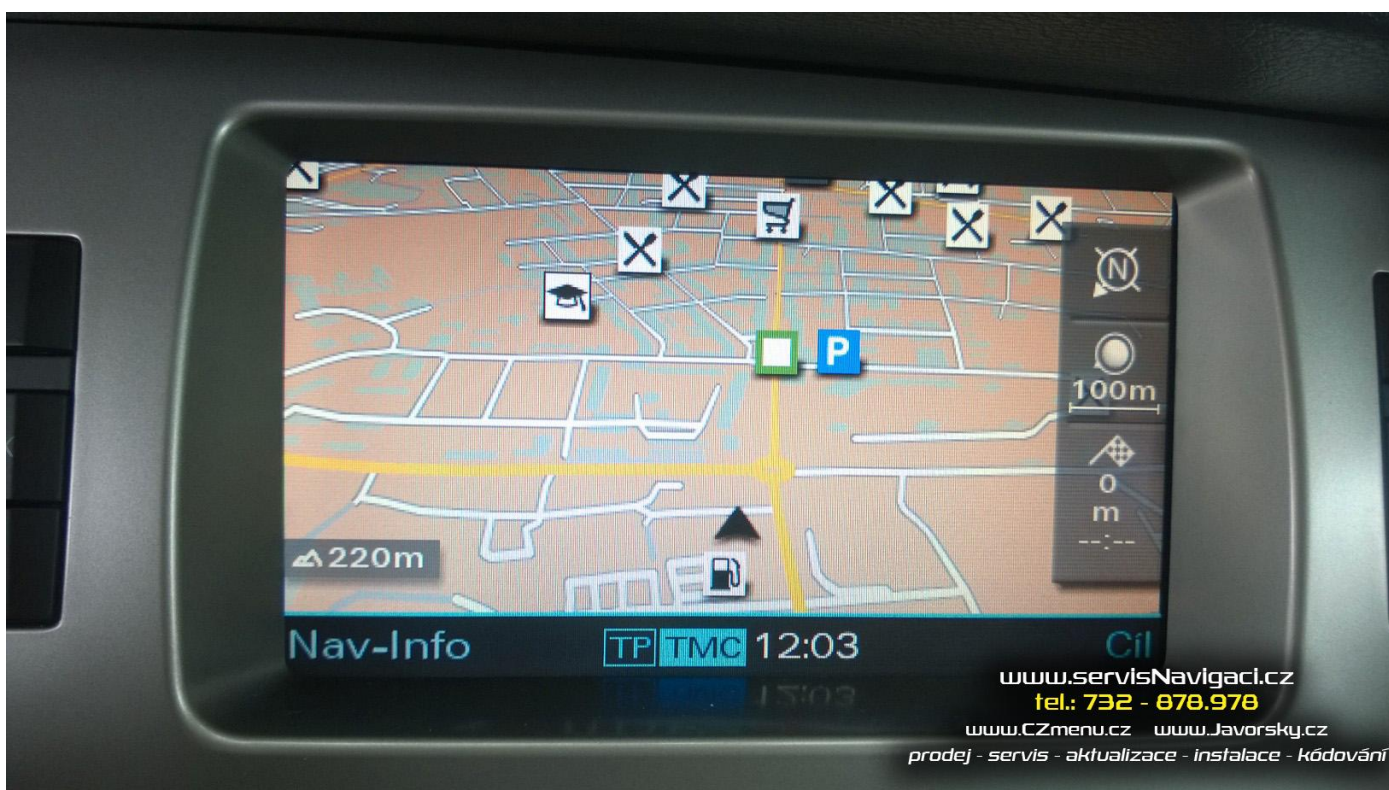

25.10.2018 Čeština + aktualizace navigace MMI 2G v Audi Q7 2008

Nový majitel vozu přijel na prohlídku ☺ Aktualizován firmware MMI na poslední verzi. Instalována čeština, včetně českých hlasových pokynů navigace. Vloženo DVD s nejnovější mapou Evropy. Celkový čas instalace cca 3 hodiny.