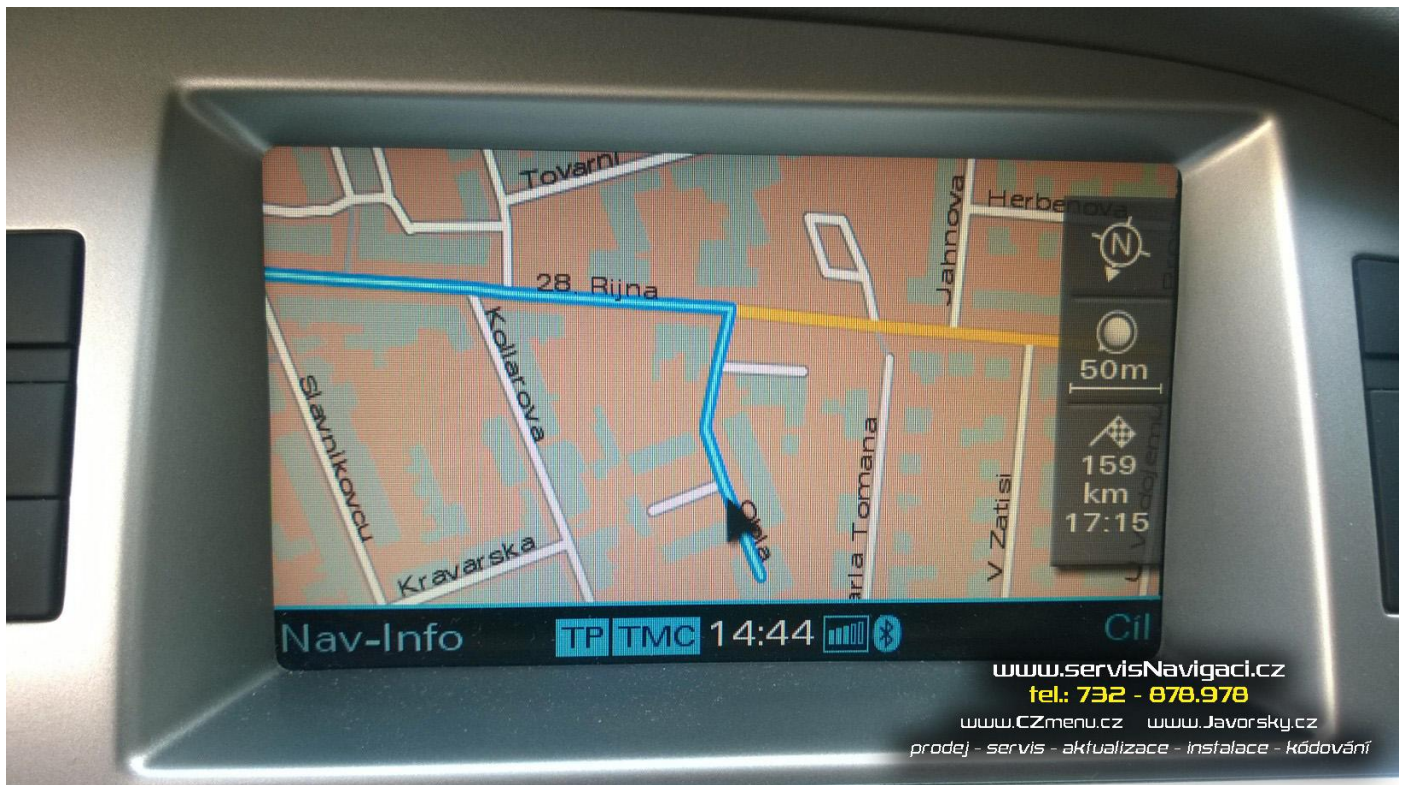

13.4.2018 Montáž originální navigace k MMI 2G v Audi A6 2007

Ze Slovenska přijel zákazník na montáž originální navigace do systému MMI, vůz ji neměl ve výbavě. Doplněna chybějící anténa, navigační modul, optické a kabelové svazky. Znovu nakódována výbava vozu. Aktualizován firmware MMI na poslední verzi. Instalována čeština včetně českých hlasových pokynů navigace. Doplněny chybějící funkce (denní svícení, logo S6 na displeji, ukazatel stavu baterie a oleje v menu atd.). Vloženo DVD s nejnovější mapou Evropy. Celkový čas instalace cca 6 hodin.