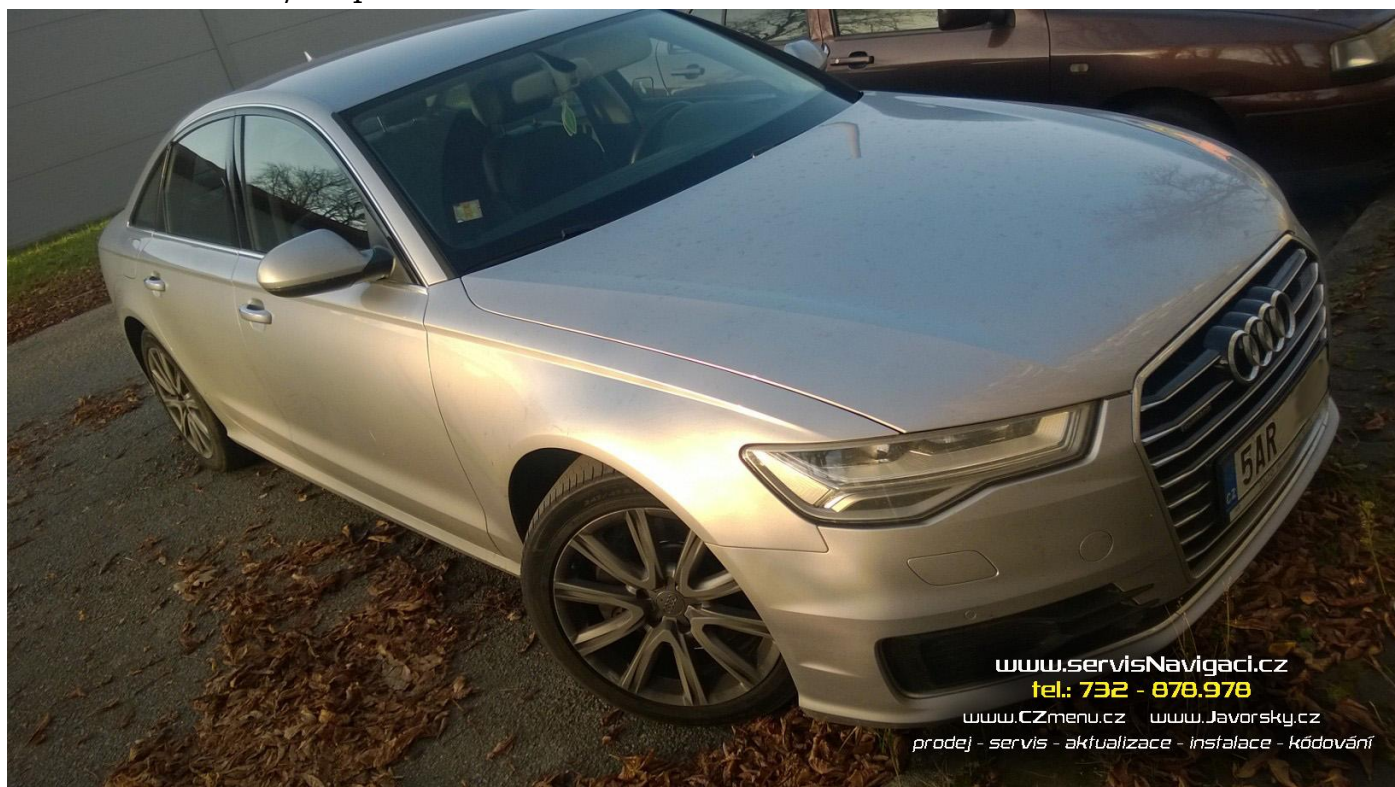

24.10.2017 Start/Stop + kufr + odblok MMI MIB2 v Audi A6 2016

Automobil ještě v záruce, čerstvě přivezen z Německa. Deaktivován systém Start/Stop. Odblokován obraz médií. Aktivováno zavírání kufru pomocí tlačítka z místa řidiče, i přes dálkový ovladač. Zprovozněno dálniční svícení. Celkový čas instalace cca hodina.