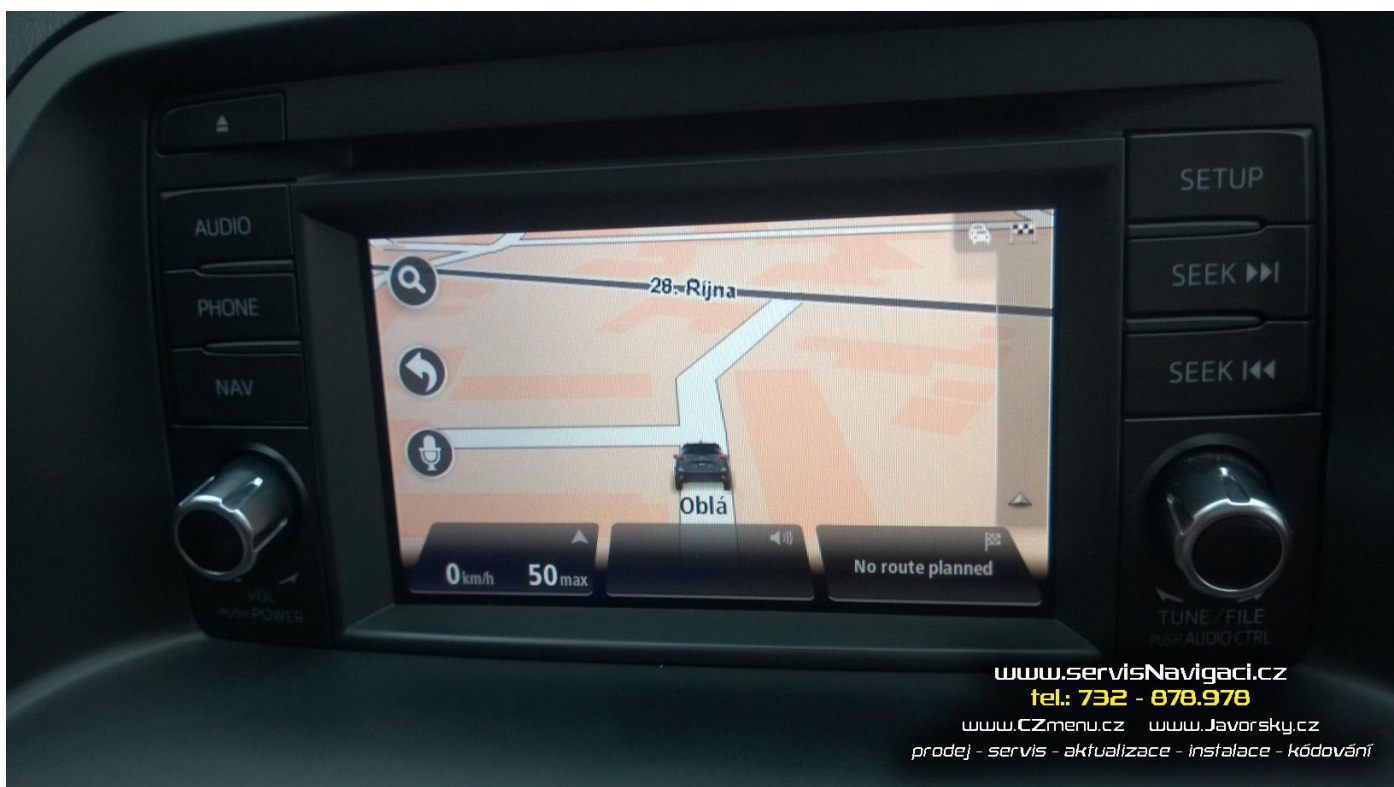

20.10.2017 Aktualizace navigace TomTom NB1 v Mazda CX-5 2011

Zákazník si pořídil nový vůz, bez funkční navigace – chyběla původní paměťová karta. Aktualizován firmware TomTom na poslední verzi. Instalována nejnovější mapa Evropy. Celkový čas instalace cca 2 hodiny.