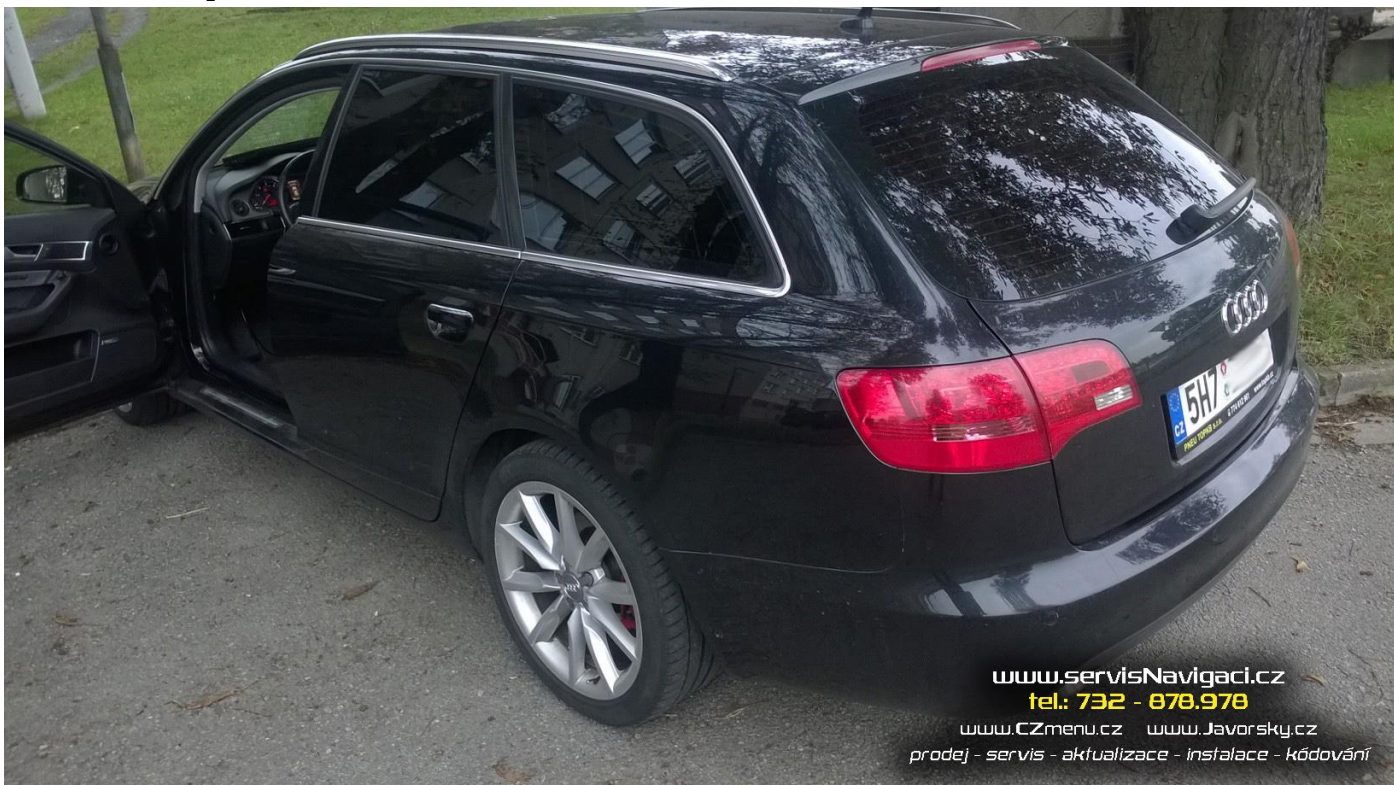

6.10.2017 Oprava vadného zesilovače Bose MMI 2G v Audi A6 2007

Nový majitel koupil vůz s již nefunkčním systémem MMI. Po prohlídce zjištěna závada v zesilovači Bose. Objednány a posléze vyměněny potřebné díly. Celkový čas instalace cca 2 hodiny + týden čekání na díly.