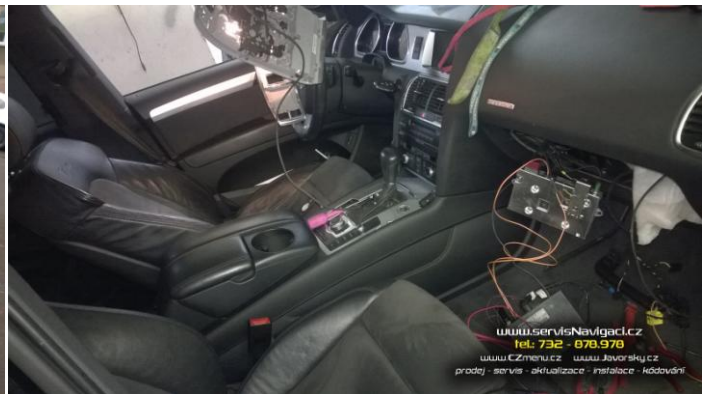

28.7.2017 Doplnění navigace a Bluetooth do MMI 2G v Audi Q7 2008

Zákazník u nás byl poprvé před časem na češtinu a úpravy, a nyní se rozhodl pro doplnění chybějících zařízení. Objednány potřebné díly. Doplněna GPS anténa a mikrofon pro Handsfree. Doplněna i jednotka Bluetooth handsfree. A rovněž doplněna DVD mechanika navigace. Aktualizován firmware MMI i s novými komponenty. Nakódována nová výbava vozu. Vloženo DVD s nejnovější mapou Evropy. Celkový čas instalace cca 8 hodin.