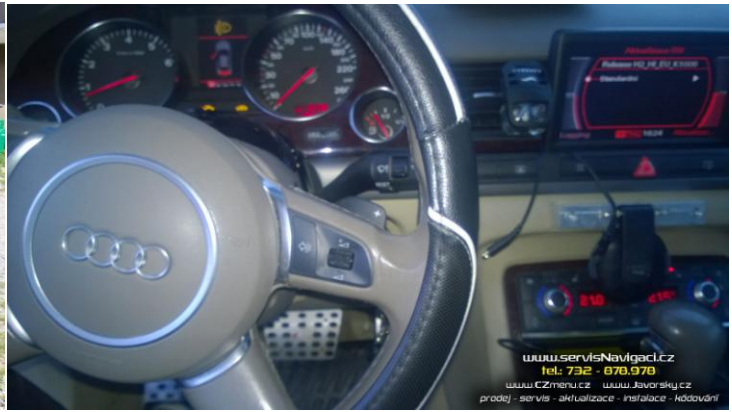

**2.5.2017** Výměna mechaniky + čeština + aktualizace MMI 2G v Audi A8 2004

Nový majitel vozu přijel bez aktivní navigace. Systém MMI nedokázal načíst mapu. Jednotka navigace vytažena, kompletně vyčištěna, nicméně zde už čištění nepomohlo. Objednána nová DVD mechanika a posléze vyměněna. Aktualizován firmware MMI na poslední verzi. Instalována čeština, včetně českých hlasových pokynů navigace. Vloženo DVD s nejnovější mapou. Celkový čas instalace cca 3 hodiny + 10 dnů čekání na díly.