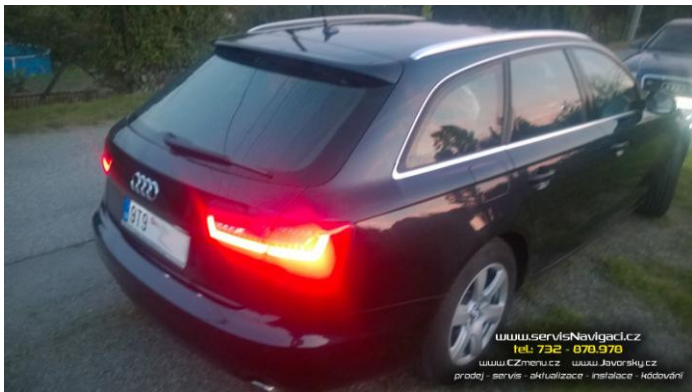

25.4.2017 Start/Stop + odblok + aktualizace MMI 3G+ v Audi A6 2012

Nově přivezený vůz ze zahraničí. Aktualizován firmware MMI na poslední verzi. Odblokován obraz médií. Instalována nejnovější mapa Evropy, nově s podporou zobrazení 3D a reálných staveb. Deaktivován systém Start/Stop. Aktivováno zavírání kufru tlačítkem z místa řidiče, i pomoci dálkového ovladače. Doplněny chybějící funkce (přisvětlení do zatáček, online data, protočení rafoček atd.). Celkový čas instalace cca 4 hodiny.