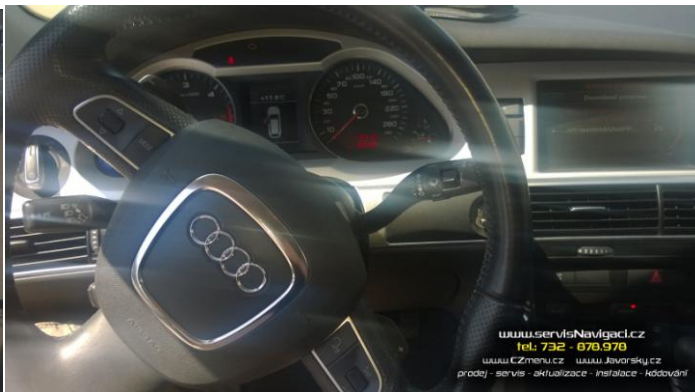

25.1.2017 Odblok + aktualizace navigace MMI 3G v Audi A6 2010

Zákazník požadoval aktualizaci systému. Aktualizován firmware MMI na poslední verzi. Odblokován obraz médií. Instalována nejnovější mapa Evropy, nově s podporou zobrazení 3D a reálných staveb. Doplněny další funkce (přisvětlení do zatáček, otočení rafiček, sklopení zrcátka při couvání atd.). Celkový čas instalace cca 4 hodiny. Realizováno s dojezdem do partnerského autoservisu v Otrokovicích.