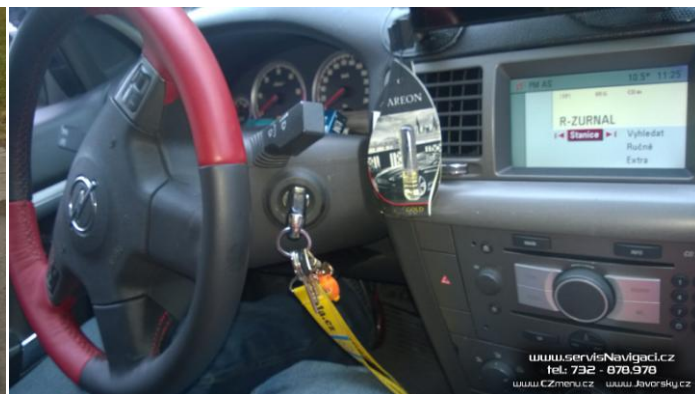

6.5.2016 Aktualizace navigace CD70 v Opel Vectra 2006

Zákazník přijel na aktualizaci mapy. Vloženo CD s nejnovější mapou střední Evropy. Celkový čas instalace cca 30 minut.