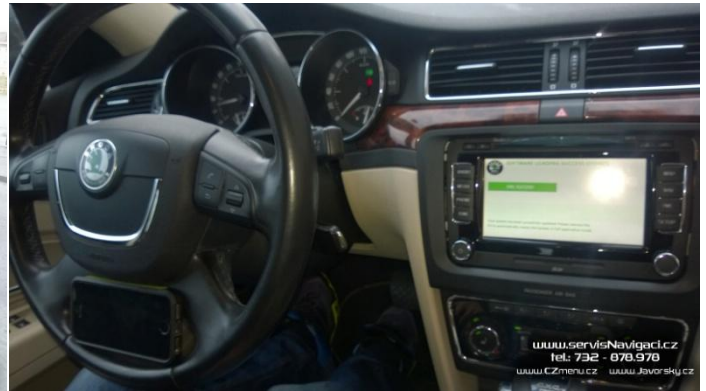

2.4.2016 Odblok + aktualizace navigace Columbus ve Škoda Superb 2010

Nový majitel vozu přijel na aktualizaci. Instalován nejnovější firmware Columbus. Odblokován obraz médií. Instalována nejnovější mapa Evropy. Diagnostikou doplněny chybějící funkce (Corner light, staggintg atd.). Celkový čas instalace cca 4 hodiny.