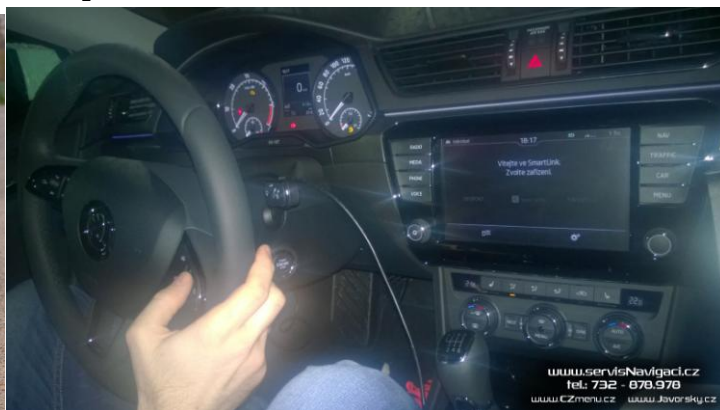

1.4.2016 Odblok medií Columbus ve Škoda Superb 2016

Nová generace Superbu. Odblokován obraz médií. Celkový čas instalace cca 30 minut.