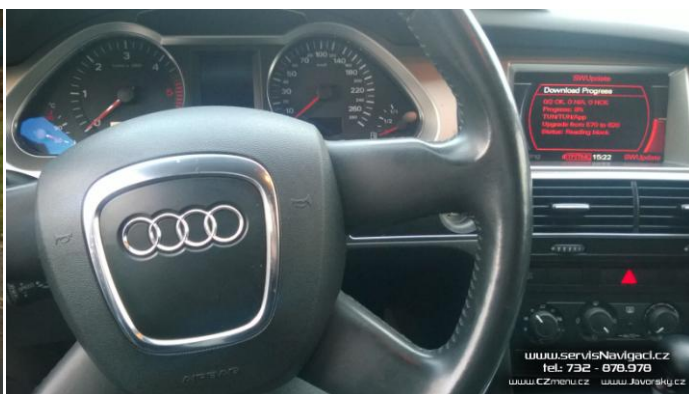

27.2.2016 Čistění + aktualizace navigace MMI 2G v Audi A6 2006

Automobil nechtěl načíst novou mapu. Jendotka navigace demontována a vyčištěna optika laseru. Aktualizován firmware MMI na poslední verzi. Vloženo DVD s nejnovější mapou Evropy. Celkový čas instalace cca 5 hodin.