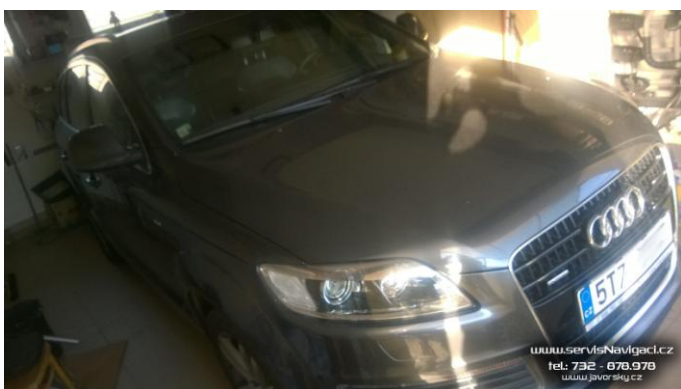

**6.2.2016** Čeština + aktualizace navigace MMI 2G v Audi Q7 2008

Nový majitel vozu v rámci kompletní inovace vozu přijel i na update. Aktualizován firmware MMI na poslední verzi. Instalována čeština včetně českých hlasových pokynů navigace. Vloženo DVD s nejnovější mapou. Celkový čas instalace cca 5 hodin. Realizováno s dojezdem ke klientovi do Ostravy – Poruby.