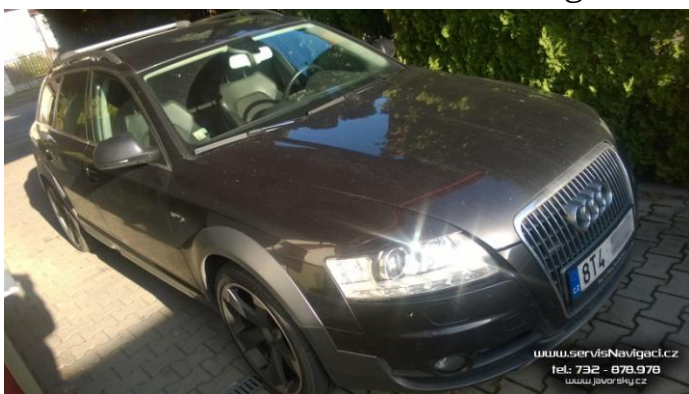

1.2.2016 Odblok + aktualizace navigace MMI 3G v Audi A6 Allroad 2012

První majitel vozu se rozhodl pro aktualizaci navigace. Aktualizován řídicí firmware MMI na poslední verzi. Odblokován obraz médií. Instalována nejnovější mapa Evropy. Celkový čas instalace cca 4 hodiny. Realizováno s dojezdem ke klientovi do Frýdku Místku.