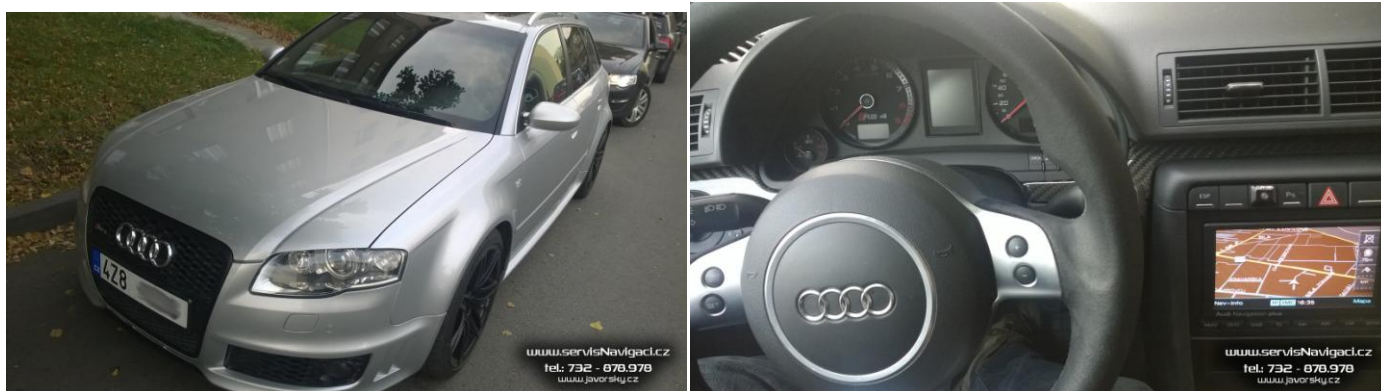

18.1.2016 Čeština + aktualizace navigace RNS-E v Audi RS4 2005

Zákazník přijel na aktualizaci mapy. Jednotka navigace vytažena a vyčištěna optika laseru. Aktualizován nejnovější firmware. Instalována české menu, u této verze zůstávají hlasové pokyny navigace v původním jazyce. Vloženo DVD s nejnovější mapou Evropy. Celkový čas cca hodina.