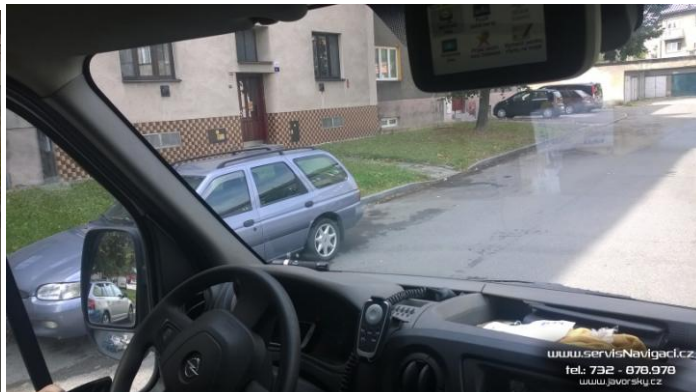

16.12.2015 Aktualizace navigace Carminat TomTom v Opel Movano 2010

Továrně dodávaná navigace TomTom. Instalovány nejnovější mapy Evropy na paměťovou kartu. Celkový čas instalace cca 2 hodiny.