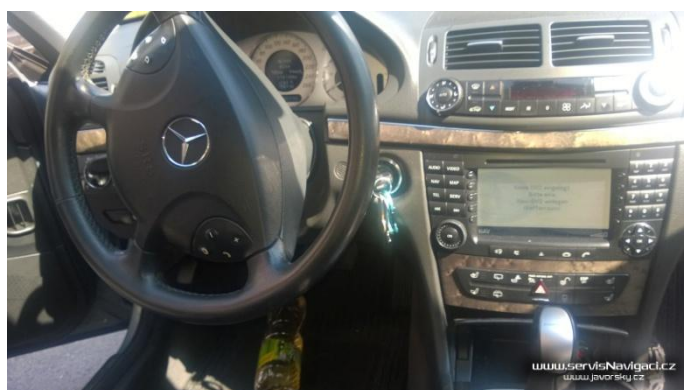

12.9.2015 Aktualizace navigace Comand NTG1 v Mercedes Benz E320 2005

Nově pořízený vůz s původní mapou. Aktualizován firmware jednotky na poslední verzi. Vloženo DVD s nejnovější mapou Evropy. Celkový čas instalace cca hodina.