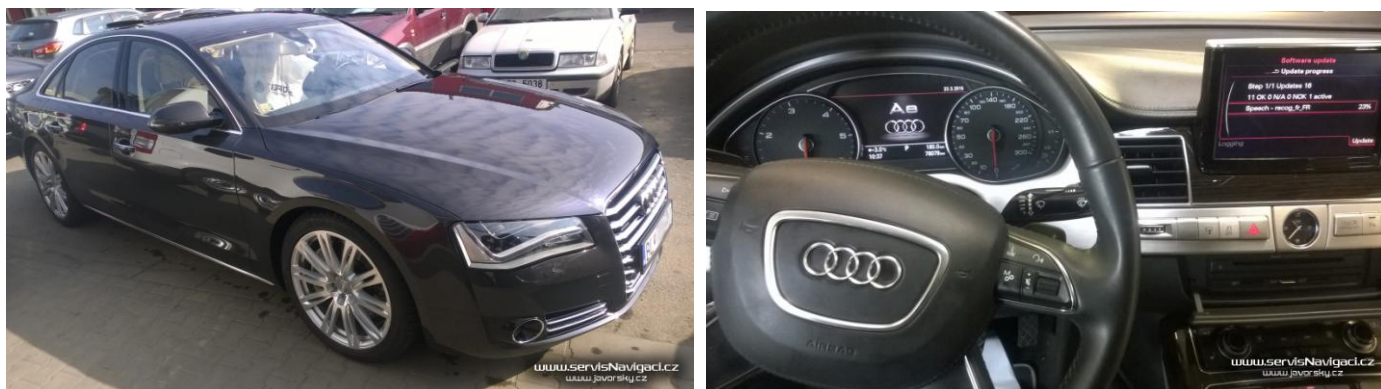

19.5.2015 Čeština + aktualizace navigace MMI 3G+ v Audi A8 2010

Koncernová multimediální výbava ve verzi MMI 3G+. Nejprve aktualizován řídicí firmware systému MMI, poté instalována nejnovější mapa Evropy. S novou verzí firmware a map přibyly nové funkce Audi Online atd., a mapy dostaly podporu 3D objektů. Poté instalováno české prostředí včetně českých hlasových povelů navigace, a češtiny na přístrojové desce (mezi budíky). Celkový čas instalace 4 hodiny.