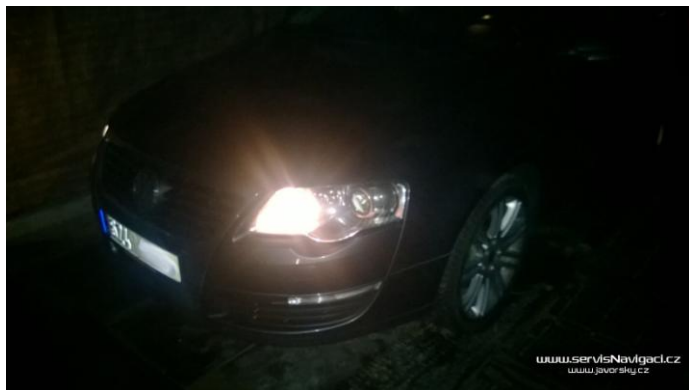

6.5.2015 Aktualizace navigace RNS 310 ve Volkswagen Passat 2010

Menší verze dotykové VW navigace RNS 310 (v případě varianty ve Škodě je označena jako Amundsen). Instalace map Evropy na paměťovou kartu. Realizováno s dojezdem ke klientovi do Karviné. Celkový čas instalace cca 4 hodiny.