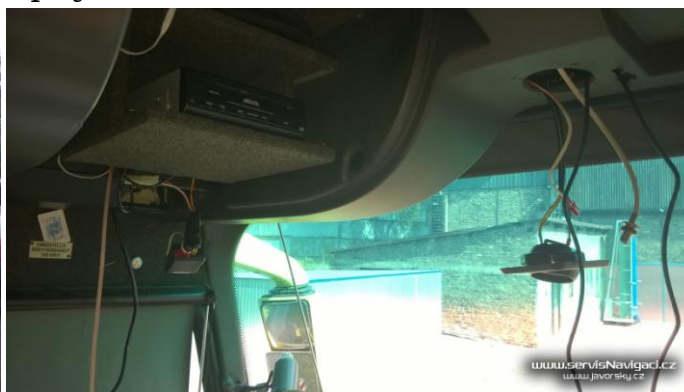

7.10.2014 Výměna přední televize za LCD displej v autobuse Bova 1998

Autobus vybaven televizory Blaupunkt, které po létech provozu praskají. Proto se majitel rozhodl vyměnit nejprve přední televizor. Konkrétně v tomto případě byly největším problémem 2 šroubky ☺ - bohužel byly našroubovány přes závit, a jejich demontáž, vzhledem k nemožnosti použít brusku apod. (málo místa...) zabrala celé odpoledne. Ale povedlo se. Následně nová elektroinstalace, úprava držáku apod. a nakonec instalován sklopný displej 15,4". Celková čas instalace cca 2 dny. Realizováno s dojezdem do areálů klienta v Ostravě – Přívoze.