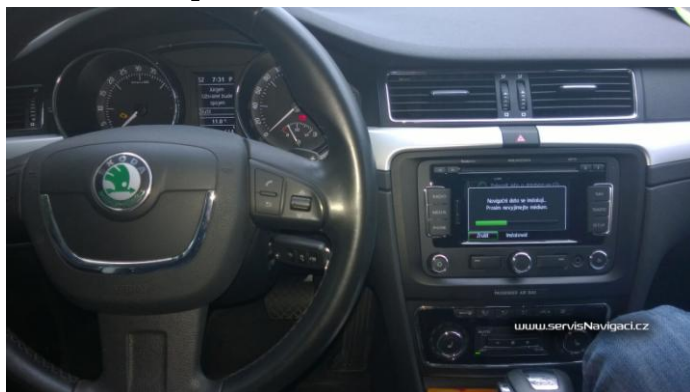

18.6.2014 Aktualizace navigace Amundsen ve Škoda Superb 2010

Koncernová navigace Amundsen, aktualizace map. Celkový čas instalace 5 hodin.