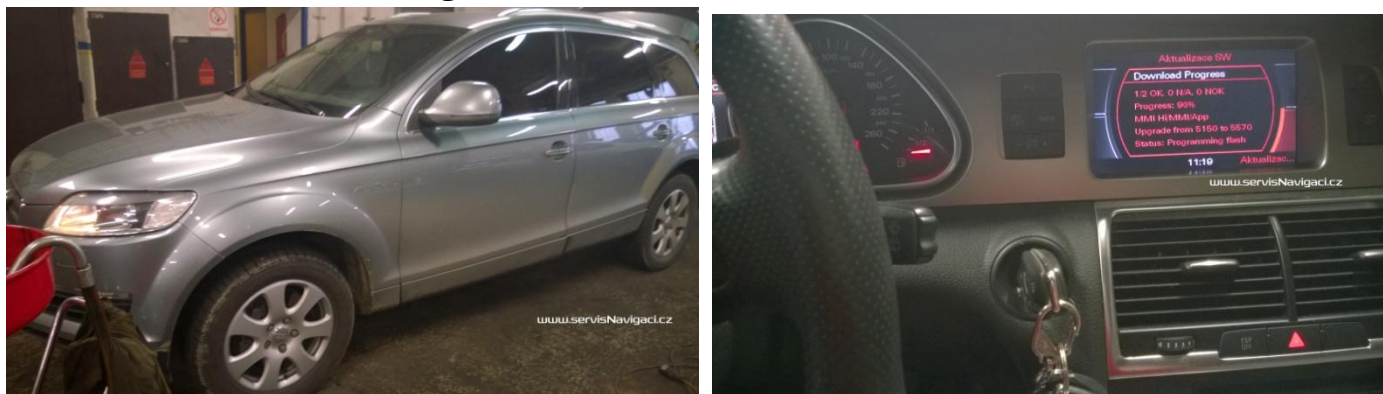

23.2.2014 Aktualizace navigace MMI 2G v Audi Q7 2007

Koncernová navigace Audi 2G Nejprve aktualizován software na poslední verzi, následně vloženo DVD s nejnovější mapou. Celkový čas 45 minut.