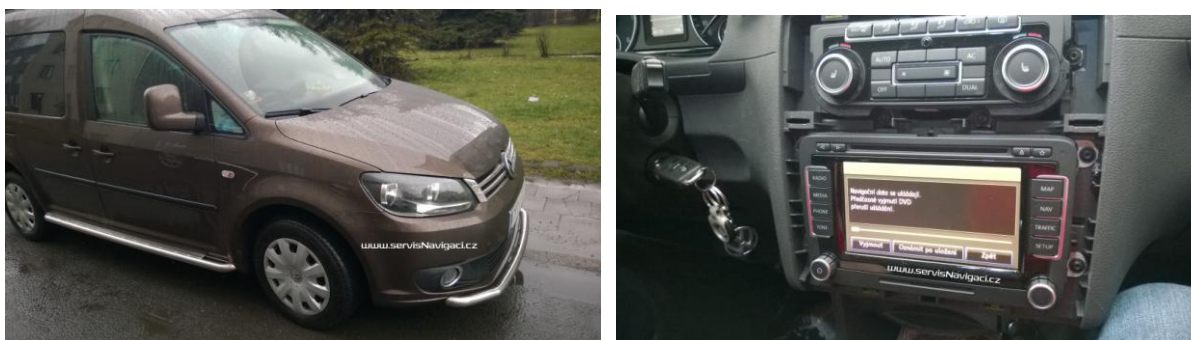

28.1.2014 Čistění laseru + aktualizace map RNS510 ve VW Caddy 2012

Aktualizaci navigačních dat jednotky RNS 510 předcházelo nejprve čištění čočky laseru – navigace špatně načítala DVD média. U navigace RSN 510 se toto stává velmi výjimečně, vůči prachu je tento typ navigace RNS 510 poměrně odolný. Následně provedena aktualizace na nejnovější mapu. Celkový čas cca hodina.