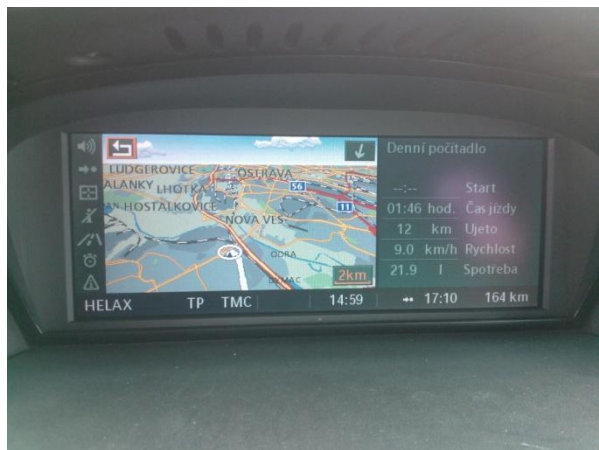

18.7.2013 Instalace českého menu a nových map do BMW 530 (E60) 2006

Instalace českého prostředí/menu a českého hlasu trvá cca 1:10 hodiny. Následně byl odblokován obraz DVD tak, aby hrálo za jízdy. A poté instalovány nové mapy Evropy. Celkem cca 1:30 hodiny. Systém nyní vše píše/hovoří v českém jazyce. Jazykové úpravy zůstávají ve voze napořád, i po vyjmutí baterie apod.