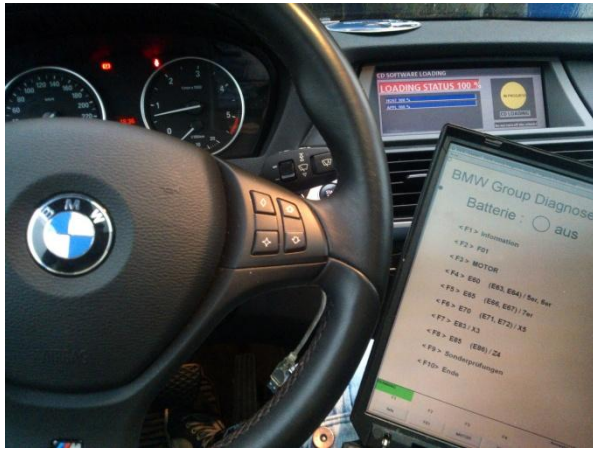

18.7.2013 Instalace českého menu a nových map do BMW 530 (E60) 2006

Instalace českého prostředí/menu a českého hlasu trvá cca 1:10 hodiny. Následně byl odblokován obraz DVD tak, aby hrálo za jízdy. A poté instalovány nové mapy Evropy. Celkem cca 1:30 hodiny. Systém nyní vše píše/hovoří v českém jazyce. Jazykové úpravy zůstávají ve voze napořád, i po vyjmutí baterie apod.