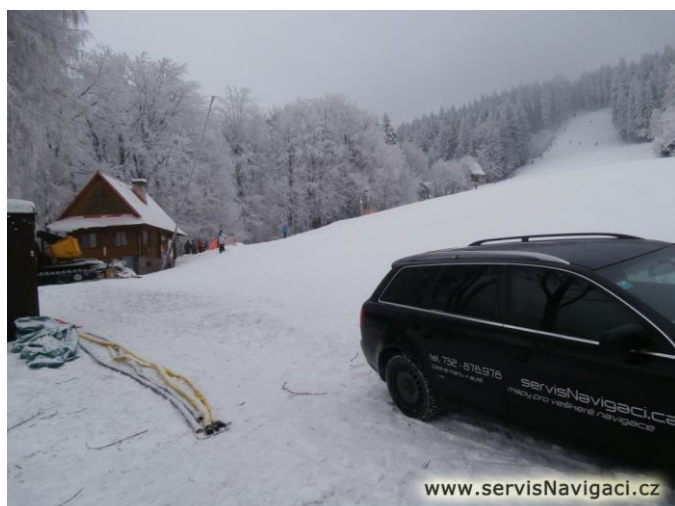

## 20.1.2013 Instalace venkovního ozvučení sjezdovky ve Ski areálu Malenovice

### Požadavky klienta:

- Venkovní audiosystém s odolností v daných klimatických/povětrnostních podmínkách
- Možnost snadné montáže/demontáže při konci sezóny
- Dostačující akustický výkon pro venkovní prostory

Vzhledem ke stanovenému rozpočtu byly použity reprosoustavy se zvýšenou odolností proti vlhkosti atd., blížící se standardu IP66. Úchyty repro i přírodní kabely jsou na plastové matice, manipulace je velmi snadná, montáž/demontáž jednoho reproduktoru zabere jedné osobě minutu včetně připojení kabeláže.

V současném stavu má každá část areálu svůj vlastní zdroj zvuku. V budoucnu je možno budovy v areálu zvukově propojit pomocí WiFi, a tedy v případě speciálních akcí mít po celém areálu stejnou reprodukci. Do systému je možno dále dopojit libovolné externí audio/video zařízení. Vzhledem k použití kovových úchytu nehrozí ulomení/pád ani při extrémnějších podmínkách. Stejnětak díky odolnosti zařízení nevádí ani sníh či přímý déšť.